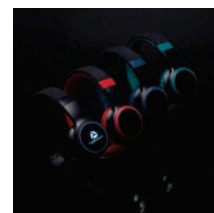

Fone de Ouvido Bluetooth

Possui revestimento de couro sintético com espuma interna, garantindo um ótimo isolamento do som externo, luzes LED RGB, hastes articuláveis com altura regulável, permitindo que o fone seja guardado de maneira compacta, revestimento de tecido na parte superior das hastes, microfone para atendimento de chamadas, botões Play/Pause, M (modo), + e - no corpo do fone.

Executa nos modos bluetooth, Auxiliar P2, Rádio FM e Cartão TF (Micro sd).

Acompanha cabo USB tipo-C.

Altura: 17,8 cm

Largura: 16,5 cm

Medidas aprox. para gravação (CxL): 4,5 cm x 4,5 cm

Peso aproximado (g): 158

12613