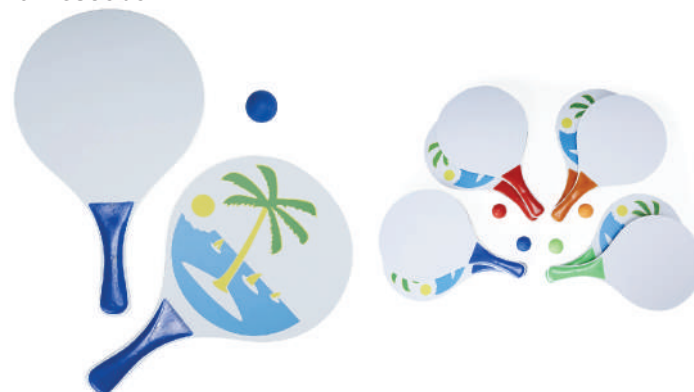

### 14280 Kit Frescobol

Kit frescobol com embalagem de malha plástica.  
Contém 2 raquetes de madeira com pegador de revestimento EVA e bolinha emborrachada.

**Altura:** 42,5 cm  
**Largura:** 18,5 cm  
**Medidas aprox. para gravação (CxL):** Raquete 12 cm x 20 cm  
Bolinha 4 cm x 4 cm  
**Tamanho total aproximado (CxL):** Bolinha 5,8 cm x 5,8 cm x 18,2 cm  
**Peso aproximado (g):** 564

### 14281 Viseira EVA

Viseira em eva com tamanho ajustável.  
OBS.: PEDIDOS APENAS MÍNIMO DE 200 PEÇAS!

**Largura:** Aba 7,5 cm  
**Espessura:** 0,3 cm  
**Comprimento:** 30,5 cm  
**Medidas aprox. para gravação (CxL):** 7 cm x 11 cm  
**Peso aproximado (g):** 6

### 04087 Kit Frescobol MDF

Kit frescobol em MDF com embalagem de malha plástica.  
Contém 2 raquetes de madeira com pegador de revestimento plástico e bolinha emborrachada.

**Largura:** 23,5 cm  
**Comprimento:** 37,7 cm  
**Medidas aprox. para gravação (CxL):** 13 cm x 13 cm  
**Tamanho total aproximado (CxL):** Bolinha 3,8 cm x 3,8 cm x 12,5 cm  
**Peso aproximado (g):** 483