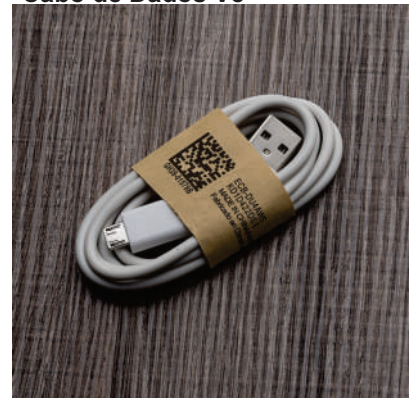

02003
Cabo de Dados V8

Cabo de dados USB com entrada V8/Android.

Largura: 1,5 cm
Comprimento: 90,9 cm
Medidas aprox. para gravação (CxL): 3,8 cm x 3,8 cm
Peso aproximado (g): 37