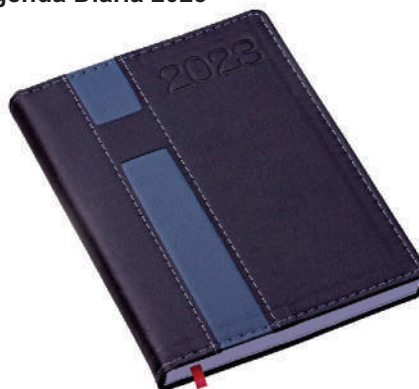

12475 Agenda Diária 2023

Agenda diária 2023 de couro sintético com suporte para caneta. Contém fita de cetim marca página, dados pessoais, calendário de 2022 à 2024, mapa do Brasil, mapa-múndi, índice telefônico e planejamento. Não acompanha caneta. OBS.: PEDIDOS APENAS MÚLTIPLOS DE 10 PEÇAS!

Altura: 20 cm
Largura: 14,9 cm
Medidas aprox. para gravação (CxL): 15 cm x 7,5 cm
Peso aproximado (g): 385