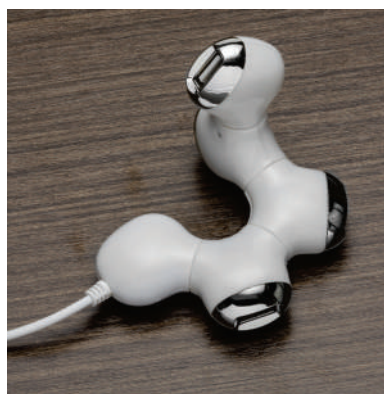

12171
Hub Plástico Articulado com formato de Estrela