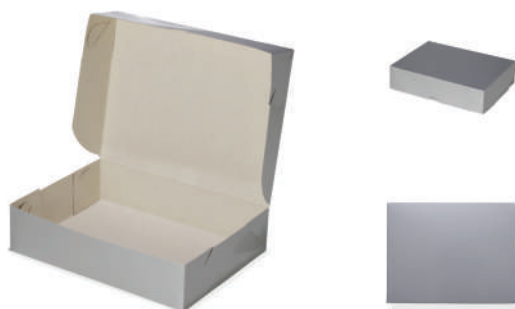

P@17689 Adesivos Decorativos 3D

Embalagem de papel duplex 280g plastificado pequena, com tampa acoplada. OBS.: PEDIDO MÍNIMO E MÚLTIPLO DE 10!

Altura: 5 cm
Largura: 20,7 cm
Profundidade: 16 cm
Medidas aprox. para gravação (CxL): 14 cm X 18 cm
Peso aproximado (g): 39