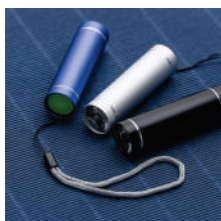

13383 Lanterna Bastão Led

Lanterna bastão alumínio com led.
Tampa de rosca lado oposto ao Led, possui acionador emborrachado em relevo e acompanha cordão.
Possui anel prata em cada extremidade da peça, para utilizar basta colocar 3 pilhas AAA (não acompanha).

Altura: 8,9 cm
Largura: 2,3 cm
Medidas aprox. para gravação (CxL): 6,7 cm x 2 cm
Peso aproximado (g): 28