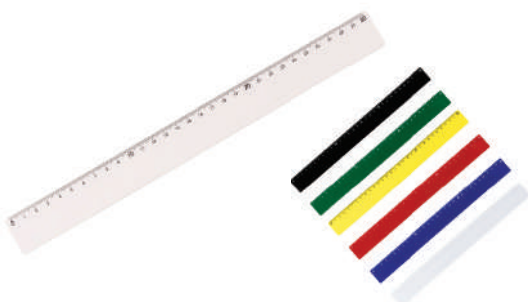

13763 Régua Plástica 30cm

Régua plástica colorida de 30 cm com verso liso, apenas na cor branca possui detalhe em relevo no verso.

Medidas aprox. para gravação (CxL): 2 cm x 30 cm
Tamanho total aproximado (CxL): 3 cm x 30,9 cm
Peso aproximado (g): 18