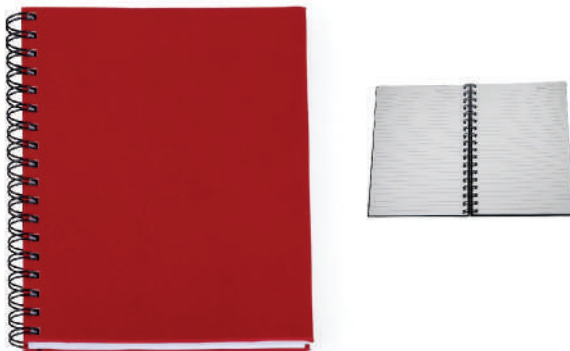

13708
Caderno Emborrachado

Caderno emborrachado de frente e verso lisa com espiral preto. Possui dados pessoais, calendário de 2021 à 2022, aproximadamente 100 folhas brancas pautadas com detalhe "data" na parte superior de cada folha.

Medidas aprox. para gravação (CxL): 22,5 cm x 15,2 cm
Tamanho total aproximado (CxL): 23 cm x 17,5 cm x 1,6 cm
Peso aproximado (g): 402