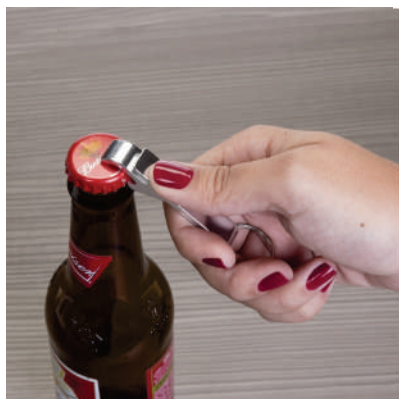

09824
Chaveiro Metal Abridor

Chaveiro abridor de metal formato "pé de galinha".

Largura: 1,1 cm
Comprimento: 6,5 cm
Medidas aprox. para gravação (CxL): 5,3 cm x 1 cm
Tamanho total aproximado (CxL): 8,4 cm -comprimento com argola
Peso aproximado (g): 10