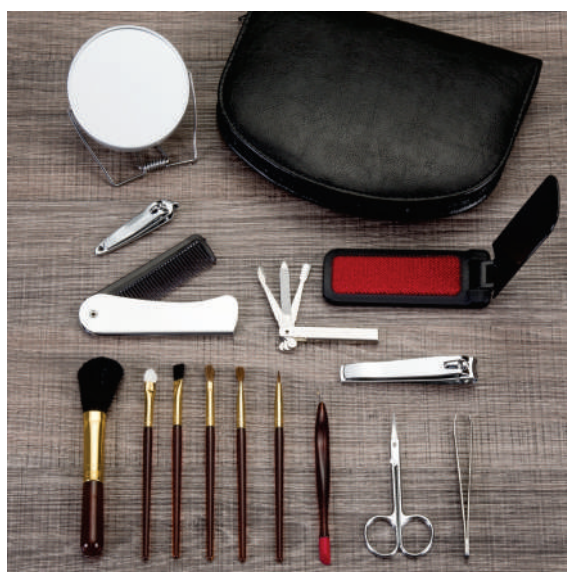

09810
Espelho Plástico Duplo Sem Aumento

Espelho retangular duplo sem aumento, material em plástico resistente com uma faixa na superfície e verso liso.

Altura: 6,7 cm
Largura: 8,3 cm
Medidas aprox. para gravação (CxL): 3,5 cm x 8,3 cm
Peso aproximado (g): 48

10232
Espelho Plástico Duplo Sem Aumento

Espelho redondo duplo sem aumento, material em plástico resistente com superfície ondulada(área para gravação não é plana).

Medidas aprox. para gravação (CxL): 6 cm x 6 cm
Tamanho total aproximado (CxL): 7,1 cm x 7,1 cm
Peso aproximado (g): 36

10127
Kit Manicure 15 Peças

Kit manicure 15 peças em estojo de couro sintético com zíper, parte interna revestida com plástico em relevo e elástico para fixação dos itens. Possui: pente, removedor de pelos, espelho duplo, empurrador de cutícula, pinça, cortador de unha, tesoura, mini kit unha 3 em 1 (empurrador de cutícula, lixa, limpador de unha), cortador de cutícula e 6 pincéis: blush, sombra, esfumador, côncavo, batom e pente para sobancelhas.

Medidas aprox. para gravação (CxL): 17,5 cm x 12,5 cm
Tamanho total aproximado (CxL): 18,5 cm x 13,2 cm
Peso aproximado (g): 327

10006
Porta Bolsa de Metal Dobrável

Porta bolsa de metal dobrável, possui chapa central redonda para gravação e parte traseira borracha anti deslizante. Para utilizar o porta bolsa basta puxar a lateral(é imantado) e abri-lo.

Medidas aprox. para gravação (CxL): 2,9 cm x 2,9 cm
Tamanho total aproximado (CxL): 4,4 cm x 4,4 cm
Peso aproximado (g): 40