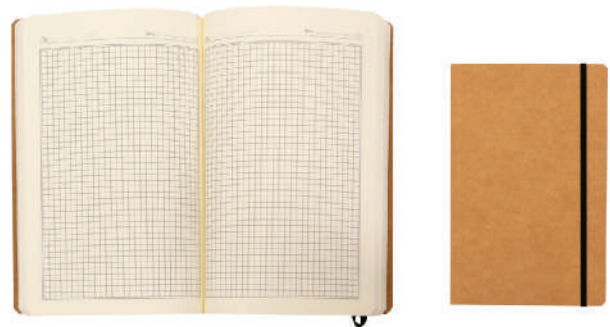

03013Q
Caderneta em Kraft Quadrulado

Caderneta com páginas quadruladas, produzido em material kraft com frente e verso liso e fita elástica para fechar. Contém aproximadamente 80 folhas amareladas quadruladas.

Largura: 13,8 cm
Comprimento: 21 cm
Medidas aprox. para gravação (CxL): 20,8 cm x 13,4 cm
Peso aproximado (g): 169