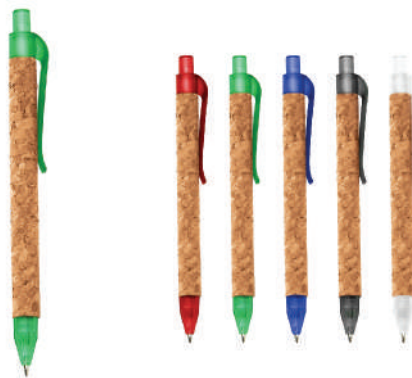

### 14178 Caneta Ecológica de Cortiça

Caneta de cortiça com detalhes plásticos, carga esferográfica azul e acionamento por clique.

OBS.: PEDIDO APENAS MÚLTIPLO DE 58 PEÇAS!

**Altura:** 14 cm  
**Largura:** 1,6 cm  
**Medidas aprox. para gravação (CxL):** 4,5 cm x 0,8 cm  
**Peso aproximado (g):** 9