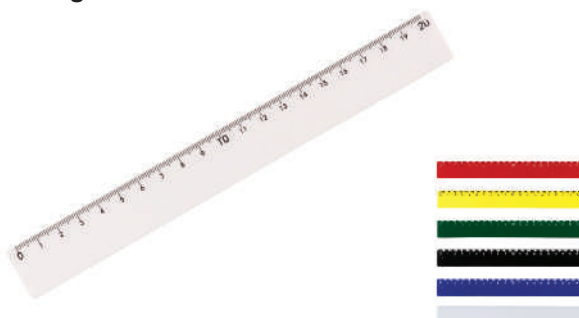

13724 Régua Plástica 20cm

Régua plástica colorida de 20 cm com verso liso.

Medidas aprox. para gravação (CxL): 1,6 cm x 19,6 cm
Tamanho total aproximado (CxL): 2,4 cm x 21 cm
Peso aproximado (g): 7