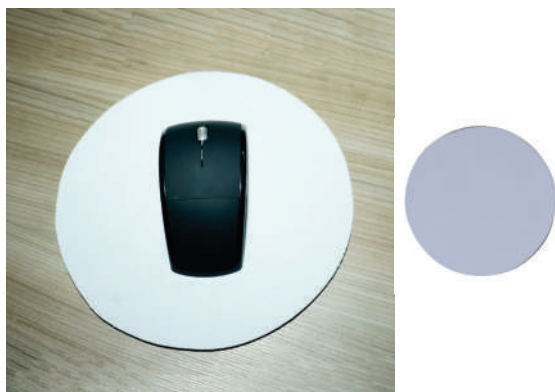

**Altura:** 30,8 cm  
**Profundidade:** 5 cm  
**Comprimento:** 41,5 cm  
**Medidas aprox. para gravação (CxL):** 19 cm x 37 cm  
**Peso aproximado (g):** 394

**14120**  
**Mouse Pad Neoprene**

Mouse Pad ergonômico de neoprene com apoio para o punho de silicone. Parte inferior revestida com silicone antiderrapante.