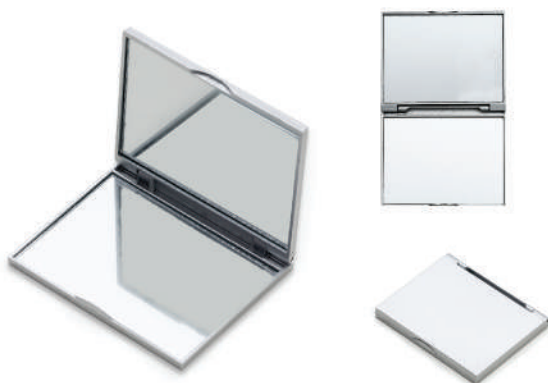

09810
Espelho Plástico Duplo Sem Aumento