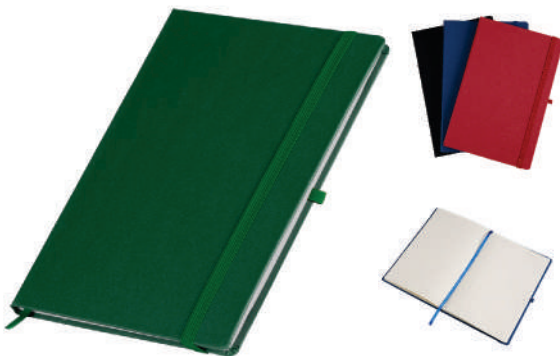

14728P
Caderneta em Couro Sintético

Caderneta em couro sintético com porta caneta, marcador de página em cetim e fita elástica para fechar. Contém aproximadamente 80 folhas com pauta.

Largura: 14 cm
Espessura: 1,5 cm
Comprimento: 21 cm
Medidas aprox. para gravação (CxL): 20 cm x 13 cm
Peso aproximado (g): 265