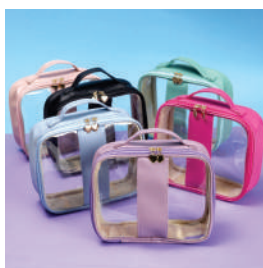

18647G
Nécessaire PVC Impermeável

Nécessaire impermeável de PVC e PU tamanho G, parte interna com revestimento em tecido, possui alça superior para as mãos, e detalhe dourado em formato de coração no zíper.

Altura: 21 cm
Largura: 24,3 cm
Profundidade: 8 cm
Medidas aprox. para gravação (CxL): 16 cm x 4,8 cm
Peso aproximado (g): 184