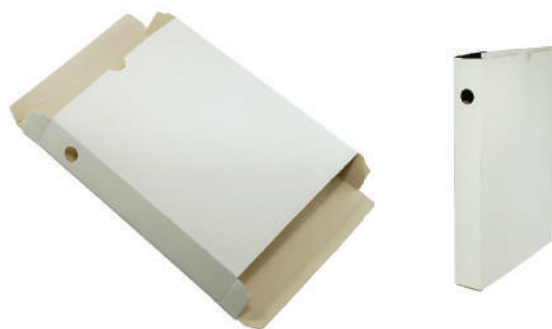

13821
Embalagem de Papelão para Agenda

Embalagem de papelão para agenda, caixinha branca lisa com um furo na lateral.
OBS.: PEDIDOS APENAS MÚLTIPLOS DE 10 PEÇAS!

Altura: 20,8 cm
Largura: 15,3 cm
Espessura: 2,8 cm
Medidas aprox. para gravação (CxL): 19,3 cm x 14,4 cm
Peso aproximado (g): 26