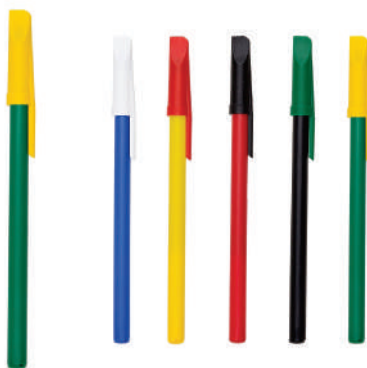

13629-CUSTOM Caneta Plástica

Caneta plástica com tampa.
Carga esferográfica azul.
Possível solicitar diversas combinações de cores de tampa e corpo da caneta.
Consulte seu(a) vendedor(a).

Medidas aprox. para gravação (CxL): 10,8 cm x 0,5 cm
Tamanho total aproximado (CxL): 15,2 cm x 1,4 cm
Peso aproximado (g): 6