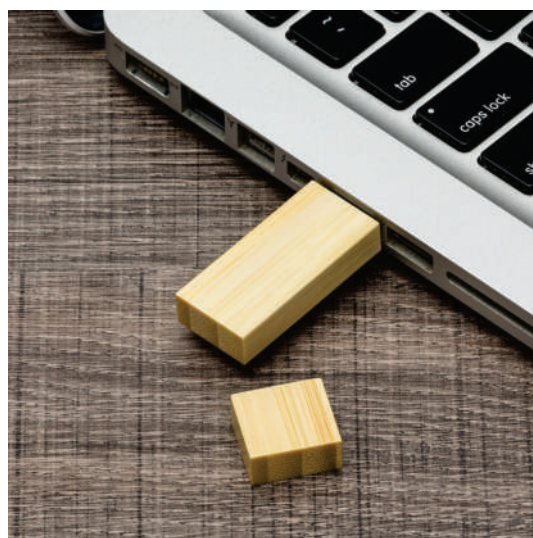

011
Pen Drive Bambu 4GB/8GB/16GB

Pen drive 4GB/8GB/16GB de bambu com tampa de ímã, frente e verso lisos.

Medidas aprox. para gravação (CxL): 4 cm x 1,7 cm
Tamanho total aproximado (CxL): 6 cm x 2 cm
Peso aproximado (g): 10