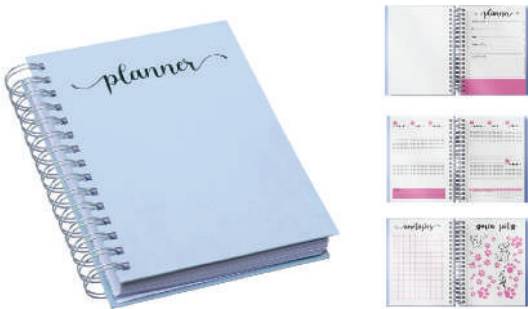

Planner Percalux Anual

Planner anual em percalux com calendários mensais e semanais.

Não possui datas fixas.

Além dos calendários o planner contém páginas de identificação, roda da vida, datas importantes, senhas e acessos, contatos, metas anuais, planejamento anual, livros para ler, filmes para ver, minhas séries, controle financeiro, metas financeiras, despesas previstas, contas parceladas, saúde financeira, cuidados com a saúde, meu ano em pixel, e uma parte especial pets para registrar as informações, cuidados, compromissos, cronograma alimentar, vermífugos e vacinas.

Altura: 19,9 cm

Largura: 15,9 cm

Espessura: 2,5 cm

Medidas aprox. para gravação (CxL): 14 cm x 11 cm

Peso aproximado (g): 311

14611