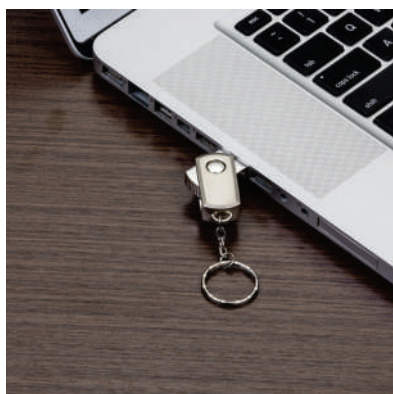

029
Mini Pen Drive 4GB/8GB Giratório

Mini pen drive giratório 4GB/8GB de metal, carcaça fosca e acompanha chaveiro.

Medidas aprox. para gravação (CxL): 3 cm x 1,3 cm
Tamanho total aproximado (CxL): 4,3 cm x 1,5 cm
Peso aproximado (g): 15