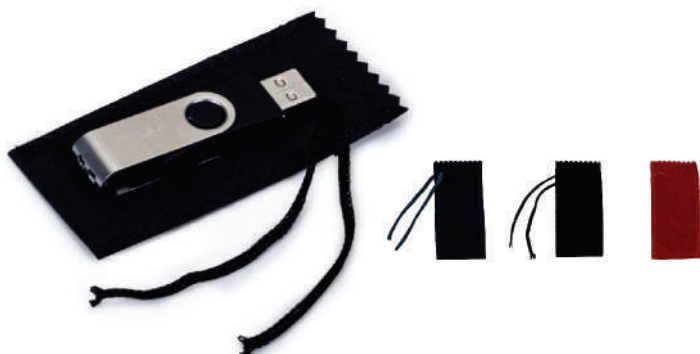

07351
Veludo para Pen Drive

Veludo costurado para pen drive, acompanha cordão. OBS.: PEDIDO APENAS MÚLTIPLOS DE 50 PEÇAS!

Medidas aprox. para gravação (CxL): 8 cm x 3,7 cm
Tamanho total aproximado (CxL): 10 cm x 4,8 cm
Peso aproximado (g): 2