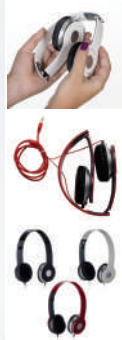

Fone de Ouvido Estéreo

Fone de ouvido estéreo articulável, protetor em couro sintético com espuma e material plástico inteiro colorido com detalhes prata.

Headfone de hastes com altura regulável e entrada P2.

Compatível com Iphone, Ipad, Ipod, aparelhos de celular, tablets, mp3, mp4 e etc.

Altura: 17,8 cm

Largura: 16,5 cm

Medidas aprox. para gravação (CxL): 4,5 cm x 4,5 cm

Peso aproximado (g): 158

14506