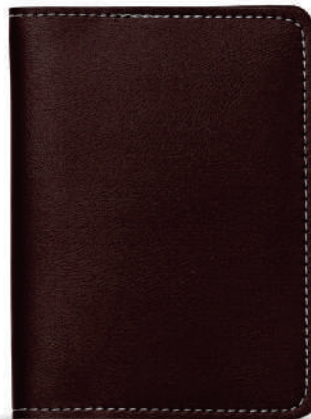

13125
Porta Documento Bidins em Couro Sintético

Porta documento Bidins em couro sintético, capa frente e verso lisa, parte interna com bolso de visor plástico e três divisórias no próprio couro com bolso lateral.

Medidas aprox. para gravação (CxL): 12 cm x 8,5 cm
Tamanho total aproximado (CxL): 12,7 cm x 19,6 cm
Peso aproximado (g): 37