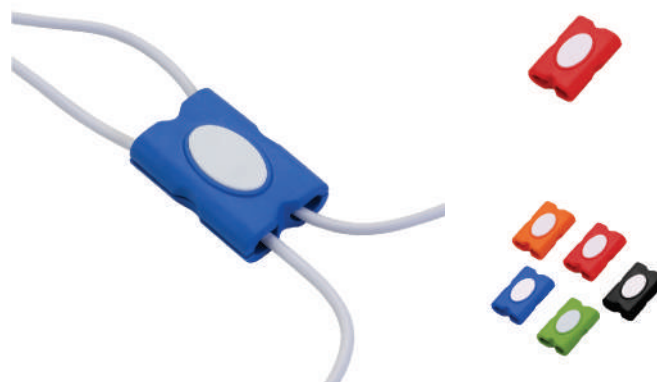

Organizador de Cabos

Organizador de cabos, contém "plaquinha" oval plástica removível para personalização.

14781