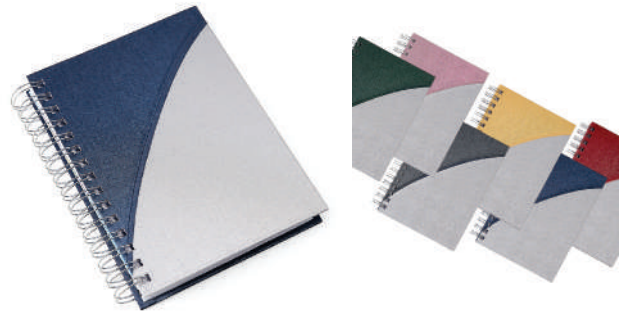

14027 Agenda Diária

Agenda diária metalizada com detalhe colorido em diagonal. Possui espiral, "bolso" plástico atrás da capa, dados pessoais, calendários 2022 à 2024, endereços da internet, mapa do Brasil, mapa mundi, índice telefônico e planejamento.
OBS.: PEDIDOS APENAS MÚLTIPLOS DE 10 PEÇAS!

Altura: 20,2 cm
Largura: 15,9 cm
Medidas aprox. para gravação (CxL): 19,7 cm x 13,4 cm
Peso aproximado (g): 376