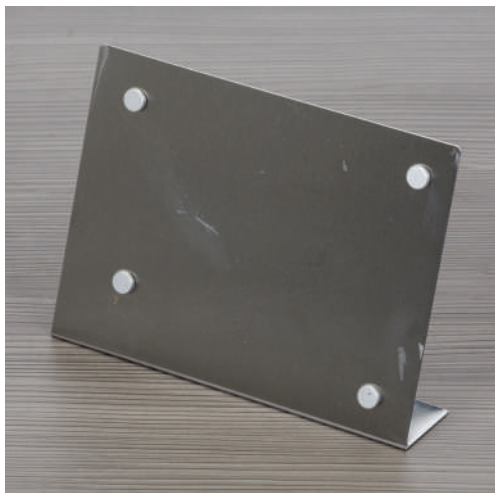

Porta canetas metálico espelhado.

**Altura:** 8,9 cm  
**Largura:** 4 cm  
**Espessura:** 3,9 cm  
**Medidas aprox. para gravação (CxL):** 8,5 cm x 3,5 cm  
**Peso aproximado (g):** 59

**06589**  
**Porta Retrato 10 x 15**