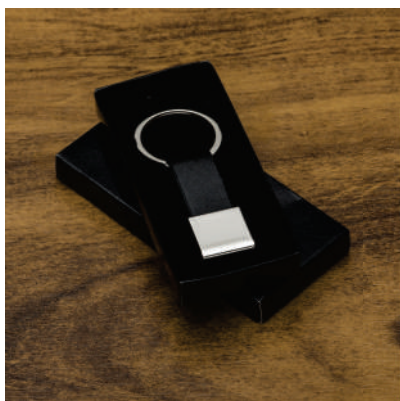

10028
Chaveiro Metal com Couro

Chaveiro de metal quadrado com alça de couro sintético. Frente lisa e verso com detalhe do parafuso.

Altura: 8 cm
Largura: 3,5 cm
Medidas aprox. para gravação (CxL): 1,8 cm x 2 cm
Peso aproximado (g): 18