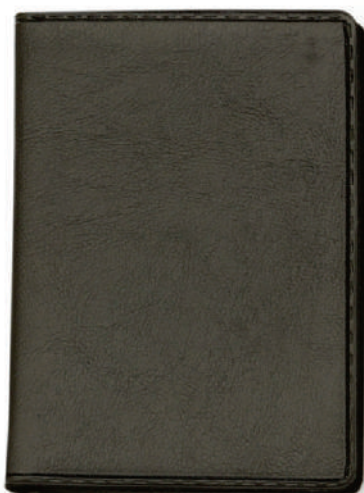

13125
Porta Documento Bidins em Couro Sintético

Porta documento Bidins em couro sintético, capa frente e verso lisa, parte interna com bolso de visor plástico e três divisórias no próprio couro com bolso lateral.

Medidas aprox. para gravação (CxL): 12 cm x 8,5 cm
Tamanho total aproximado (CxL): 12,7 cm x 19,6 cm
Peso aproximado (g): 37