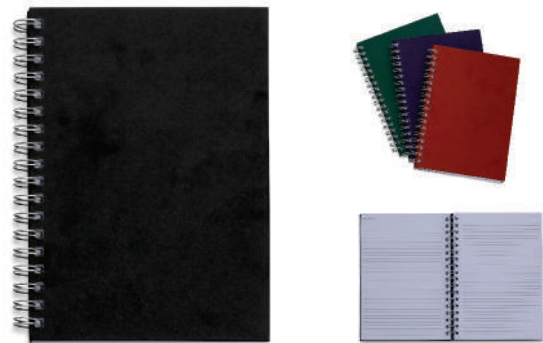

14209
Caderno capa Kraft

Caderno com capa kraft colorida e espiral prata metálico. Possui aproximadamente 98 folhas brancas pautadas e páginas para: dados pessoais, calendário de 2020 à 2023 e planejamento.

Altura: 24,3 cm
Largura: 18,4 cm
Espessura: 1,6 cm
Medidas aprox. para gravação (CxL): 23,8 cm x 16 cm
Peso aproximado (g): 408