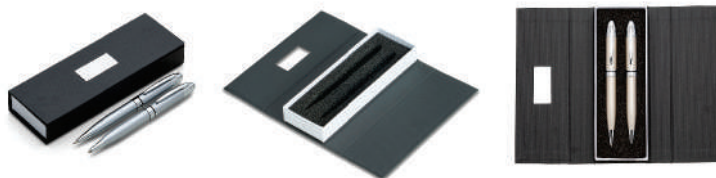

180PAR
Conjunto Caneta e Lapiseira Metal

Conjunto caneta e lapiseira em estojo de cartonagem com placa central para personalização. Clip metal e anel central possui: anel fino prata, anel preto fino e um anel maior prata com relevo e acionam por giro. Estojo revestida com espuma na parte interna.

Largura: 6,5 cm
Comprimento: 18 cm
Medidas aprox. para gravação (CxL): Caneta/Lapiseira 3,7 cm x 1,2 cm
Estojo 4,1 cm x 1,6 cm
Tamanho total aproximado (CxL): Caneta/Lapiseira 14 cm x 1,6 cm
Peso aproximado (g): 130