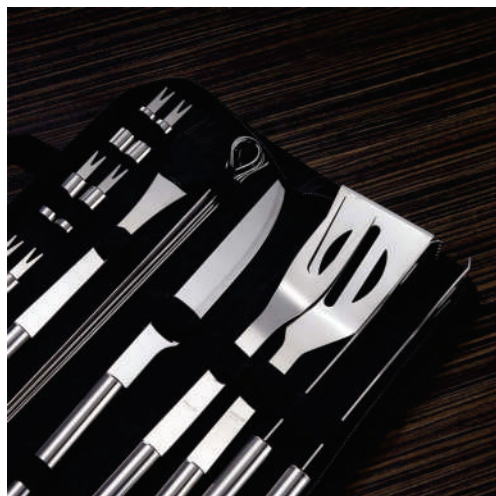

14595
Hub USB 2 Portas com Indução

Kit churrasco 8 peças com cabo em bambu, lâminas em aço inox e avental de nylon.
Acompanha tábua em bambu com canaleta, 3 facas de corte e uma faca de serra cabo, chaira, garfo e avental prata com bolso.
Acomodados em uma maleta de nylon preta.
Rebites em Aço Inox, um dos mais resistentes à ferrugem e corrosão.

Altura: 36,5 cm
Largura: 24 cm
Medidas aprox. para gravação (CxL): Estojo 34,6 cm x 23,2 cm
Peso aproximado (g): 1256

05184
Kit Churrasco 8 Peças

Kit churrasco 8 peças em estojo de nylon.
Contém espátula, garfo, faca, pegador, dois saleiros, luva e avental (também utilizado como estojo).
Talheres de inox com acabamento de madeira e avental de nylon com alça ajustável – possui botão e alça com fivela para lacre.

Altura: 22,8 cm
Largura: 5 cm
Medidas aprox. para gravação (CxL): Espátula - 2 cm x 10,5 cm
Garfo 1,5 cm x 11 cm - Faca 1,5 cm x 17 cm
Pegador 2 cm x 18,5 cm - Saleiro 2,5 cm x 3 cm
Tamanho total aproximado (CxL): Espátula 39,6 cm x 9,4 cm
Garfo 38,1 cm x 3,4 cm - Faca 40,3 cm x 2,4 cm
Pegador 36,9 cm x 5,5 cm - Saleiro 5,5 cm x 3,5 cm
Luva 26 cm x 17,5 cm
Peso aproximado (g): 1019

01906
Kit Churrasco 17 Peças

Kit Churrasco 17 Peças em estojo de nylon com alça.
Contém: pegador, garfo, espátula, faca, pincel, 4 espetos e 8 garfos pequenos para petiscos.
Utensílios de inox com proteções plásticas e parte interna com velcro para fixação das peças, acompanha plaquinha metálica para personalização.

Altura: 37,2 cm
Largura: 13,1 cm
Medidas aprox. para gravação (CxL): Plaqueta 4,7 cm x 8,2 cm
Utensílios 10,2 cm x 1,3 cm
Peso aproximado (g): 845

07443
Kit Churrasco 2 Peças

Kit churrasco 2 peças.
Contém: garfo e faca, acompanha embalagem de kraft.

Altura: 33,9 cm
Largura: 6,7 cm
Medidas aprox. para gravação (CxL): 11,5 cm x 1,5 cm
Peso aproximado (g): 216