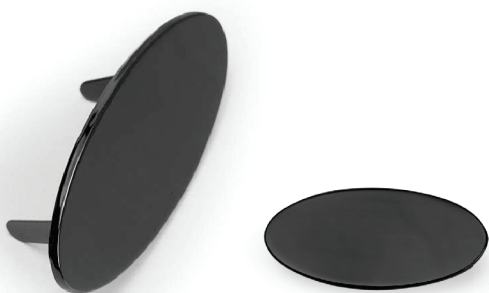

**09800**  
**Plaquinha Metálica**

Plaquinha metálica oval para personalização. Possui acabamento brilhante, hastes sem ponta na parte traseira, para fixação fure o tecido, encaixe e dobre as hastes.

**Altura:** 2,1 cm  
**Largura:** 4,7 cm  
**Medidas aprox. para gravação (CxL):** 2 cm x 4,5 cm  
**Peso aproximado (g):** 9