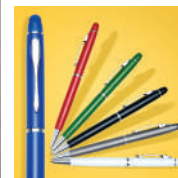

18543
Caneta Semimetal Touch

Caneta semimetálica com touch screen, carga esferográfica azul e acionamento por rotação.

Largura: 1,3 cm
Comprimento: 14,1 cm
Medidas aprox. para gravação (CxL): 0,7 cm x 4,9 cm
Peso aproximado (g): 15