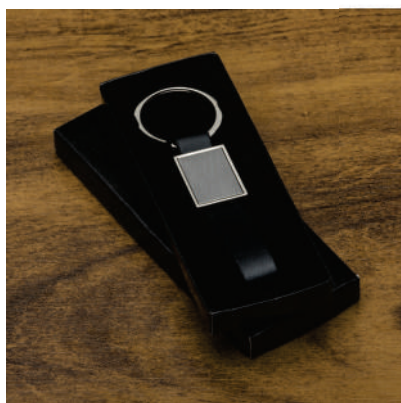

10032
Chaveiro Metal

Chaveiro de metal quadrado com alça emborrachada. Possui chapa frontal em metal e verso liso.

Altura: 11,3 cm
Largura: 3,5 cm
Medidas aprox. para gravação (CxL): 2,4 cm x 1,7 cm
Peso aproximado (g): 24