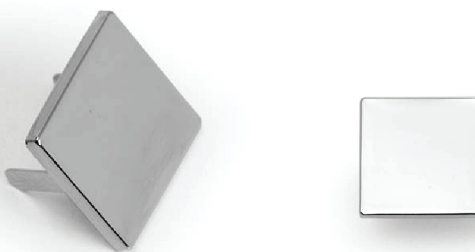

P@FY001
Porta Crachá

Porta crachá retrátil translúcidas. Roller clip com sistema extensor em nylon que após puxar é recolhido automaticamente. Possui presilha metálica na parte traseira e alça plástica com botão.

Medidas aprox. para gravação (CxL): 1,8 cm x 1,8 cm
Tamanho total aproximado (CxL): 4,3 cm x 3,1 cm
Peso aproximado (g): 9