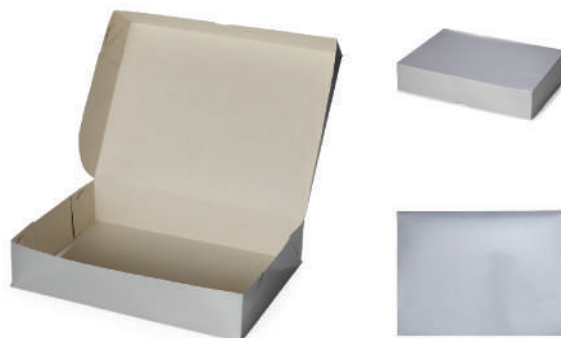

14748G Embalagem Retangular G

Embalagem de papel duplex 280g plastificado grande, com tampa acoplada. OBS.: PEDIDO MÍNIMO E MÚLTIPLO DE 10!

Altura: 8 cm
Largura: 39 cm
Profundidade: 29 cm
Medidas aprox. para gravação (CxL): 27 cm X 37 cm
Peso aproximado (g): 120