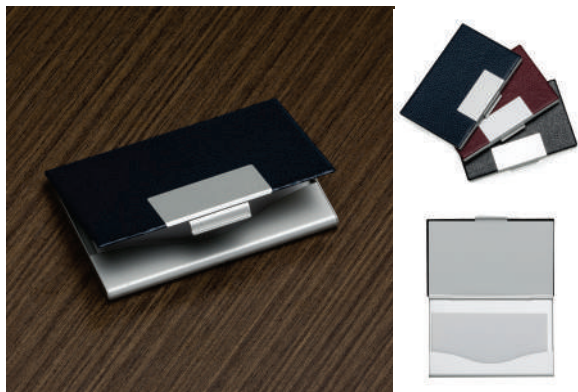

04480 Porta Cartão de Couro

Porta cartão em couro sintético com detalhes em prata. Possui chapa central em metal para gravação, parte interna e traseira em alumínio.

Medidas aprox. para gravação (CxL): 4,5 cm x 2 cm
Tamanho total aproximado (CxL): 10 cm x 6,6 cm
Peso aproximado (g): 38