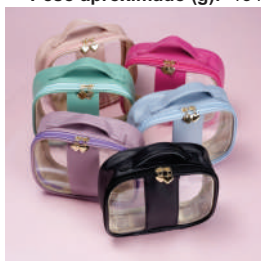

18647P
Nécessaire PVC Impermeável

Nécessaire impermeável de PVC e PU tamanho P, parte interna com revestimento em tecido, possui alça superior para as mãos, e detalhe dourado em formato de coração no zíper.

Altura: 17 cm
Largura: 20,5 cm
Profundidade: 7,2 cm
Medidas aprox. para gravação (CxL): 14,3 cm x 4,8 cm
Peso aproximado (g): 134