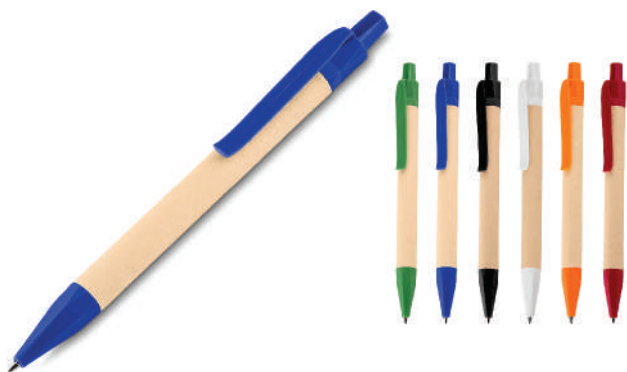

14674
Caneta Ecológica de Papel

Caneta de papel reciclado com detalhes plásticos, carga esferográfica azul e acionamento por clique.

Altura: 13,9 cm
Largura: 1,5 cm
Medidas aprox. para gravação (CxL): 8,2 cm x 1 cm
Peso aproximado (g): 7