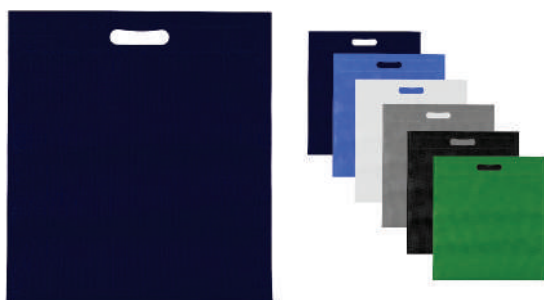

02081N Sacola de TNT sem Alça

Sacola de tnt sem alça com costura termo selada.

Largura: 35,4 cm
Profundidade: 8 cm
Comprimento: 38,6 cm
Medidas aprox. para gravação (CxL): 32 cm x 32 cm
Peso aproximado (g): 28