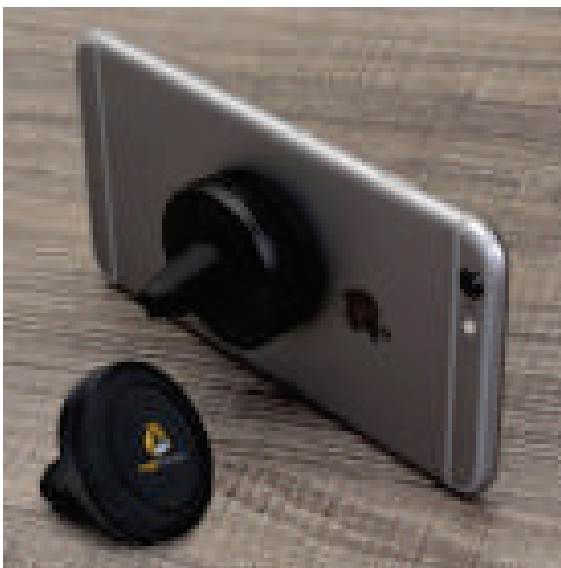

13487
Suporte Veicular Magnético

Suporte veicular magnético com quatro ímãs de alta imantação e garra de encaixe. Acompanha duas fichas metálicas.

Altura: 4,4 cm
Largura: 4,4 cm
Medidas aprox. para gravação (CxL): 2,9 cm x 2,9 cm
Peso aproximado (g): 47