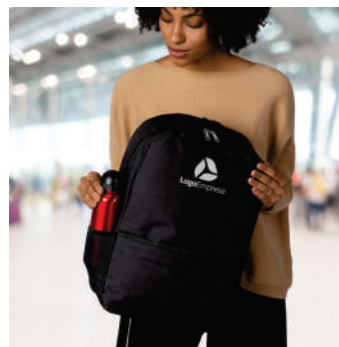

14710 Mochila Poliéster 22 Litros

Mochila nylon poliéster para notebook. Possui compartimento grande com bolso interno para notebook até 15,6 polegadas, bolso pequeno frontal e bolsos laterais de rede. Zíperes prata, alça superior de nylon, alças ajustáveis para as costas e parte traseira revestida de espuma para maior conforto.

Medidas aprox. para gravação (CxL): 22,5 cm x 30 cm
Tamanho total aproximados: 45 cm x 36 cm x 17 cm
Peso aproximado (g): 381