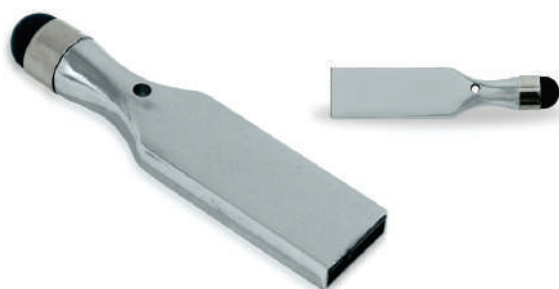

059
Pen Drive Touch 4GB/8GB

Pen drive metal brilhante de 4GB/8GB com ponteira touch.

Medidas aprox. para gravação (CxL): 1,1 cm x 2,8 cm
Tamanho total aproximado (CxL): 5,5 cm x 1,2 cm
Peso aproximado (g): 9