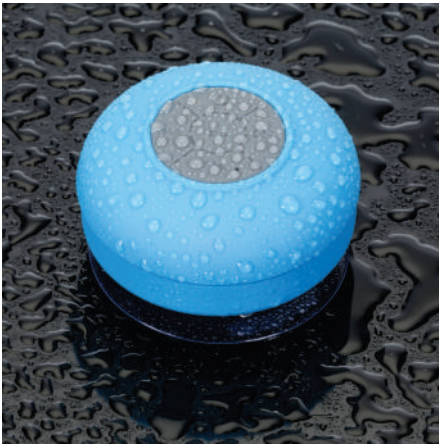

12926

Caixa de Som Multimídia à prova D'Água