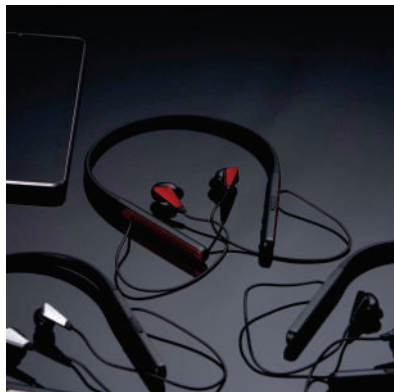

04364

Fone de Ouvido Bluetooth

Fone de ouvido bluetooth com haste para pescoço. Possui microfone para atendimento de chamadas telefônicas, botões liga/desliga, + e - na haste, acompanha USB.

Altura: 17 cm

Largura: 14 cm

Medidas aprox. para gravação (CxL): 1 cm x 5 cm

Peso aproximado (g): 31

p@13186SM