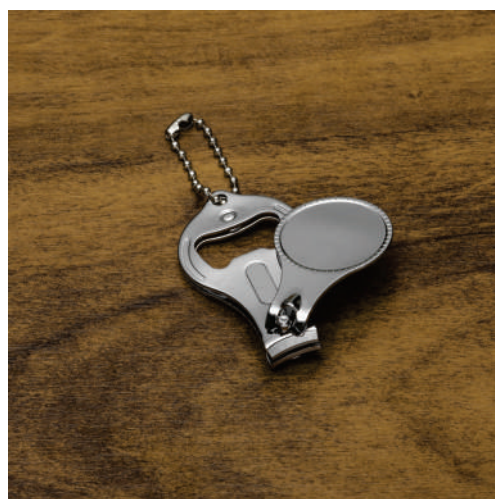

05691 Chaveiro Metal 3 em 1

Chaveiro metal 3 em 1: abridor, cortador e lixa.
Parte central circular ideal para gravações, detalhe de traços no contorno circular.
Lado frontal com detalhes em relevo nas laterais e pequeno círculo acima do abridor.
Para utilizar o cortador basta rotacionar a peça circular e levantá-la.
Acompanha correntinha.

Medidas aprox. para gravação (CxL): 2,4 cm x 2,4 cm
Tamanho total aproximado (CxL): 5,9 cm x 3,2 cm
Peso aproximado (g): 27