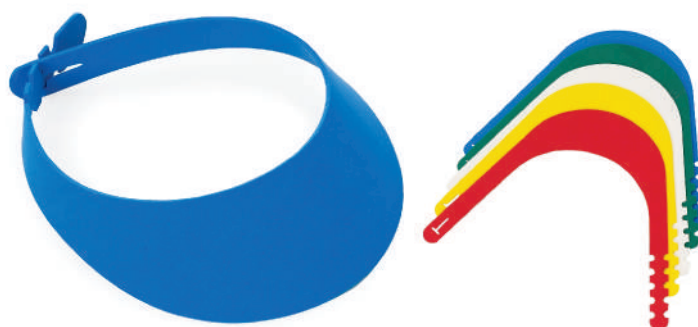

14281 Viseira EVA

Viseira em eva com tamanho ajustável.
OBS.: PEDIDOS APENAS MÍNIMO DE 200 PEÇAS!

Largura: Aba 7,5 cm
Espessura: 0,3 cm
Comprimento: 30,5 cm
Medidas aprox. para gravação (CxL): 7 cm x 11 cm
Peso aproximado (g): 6