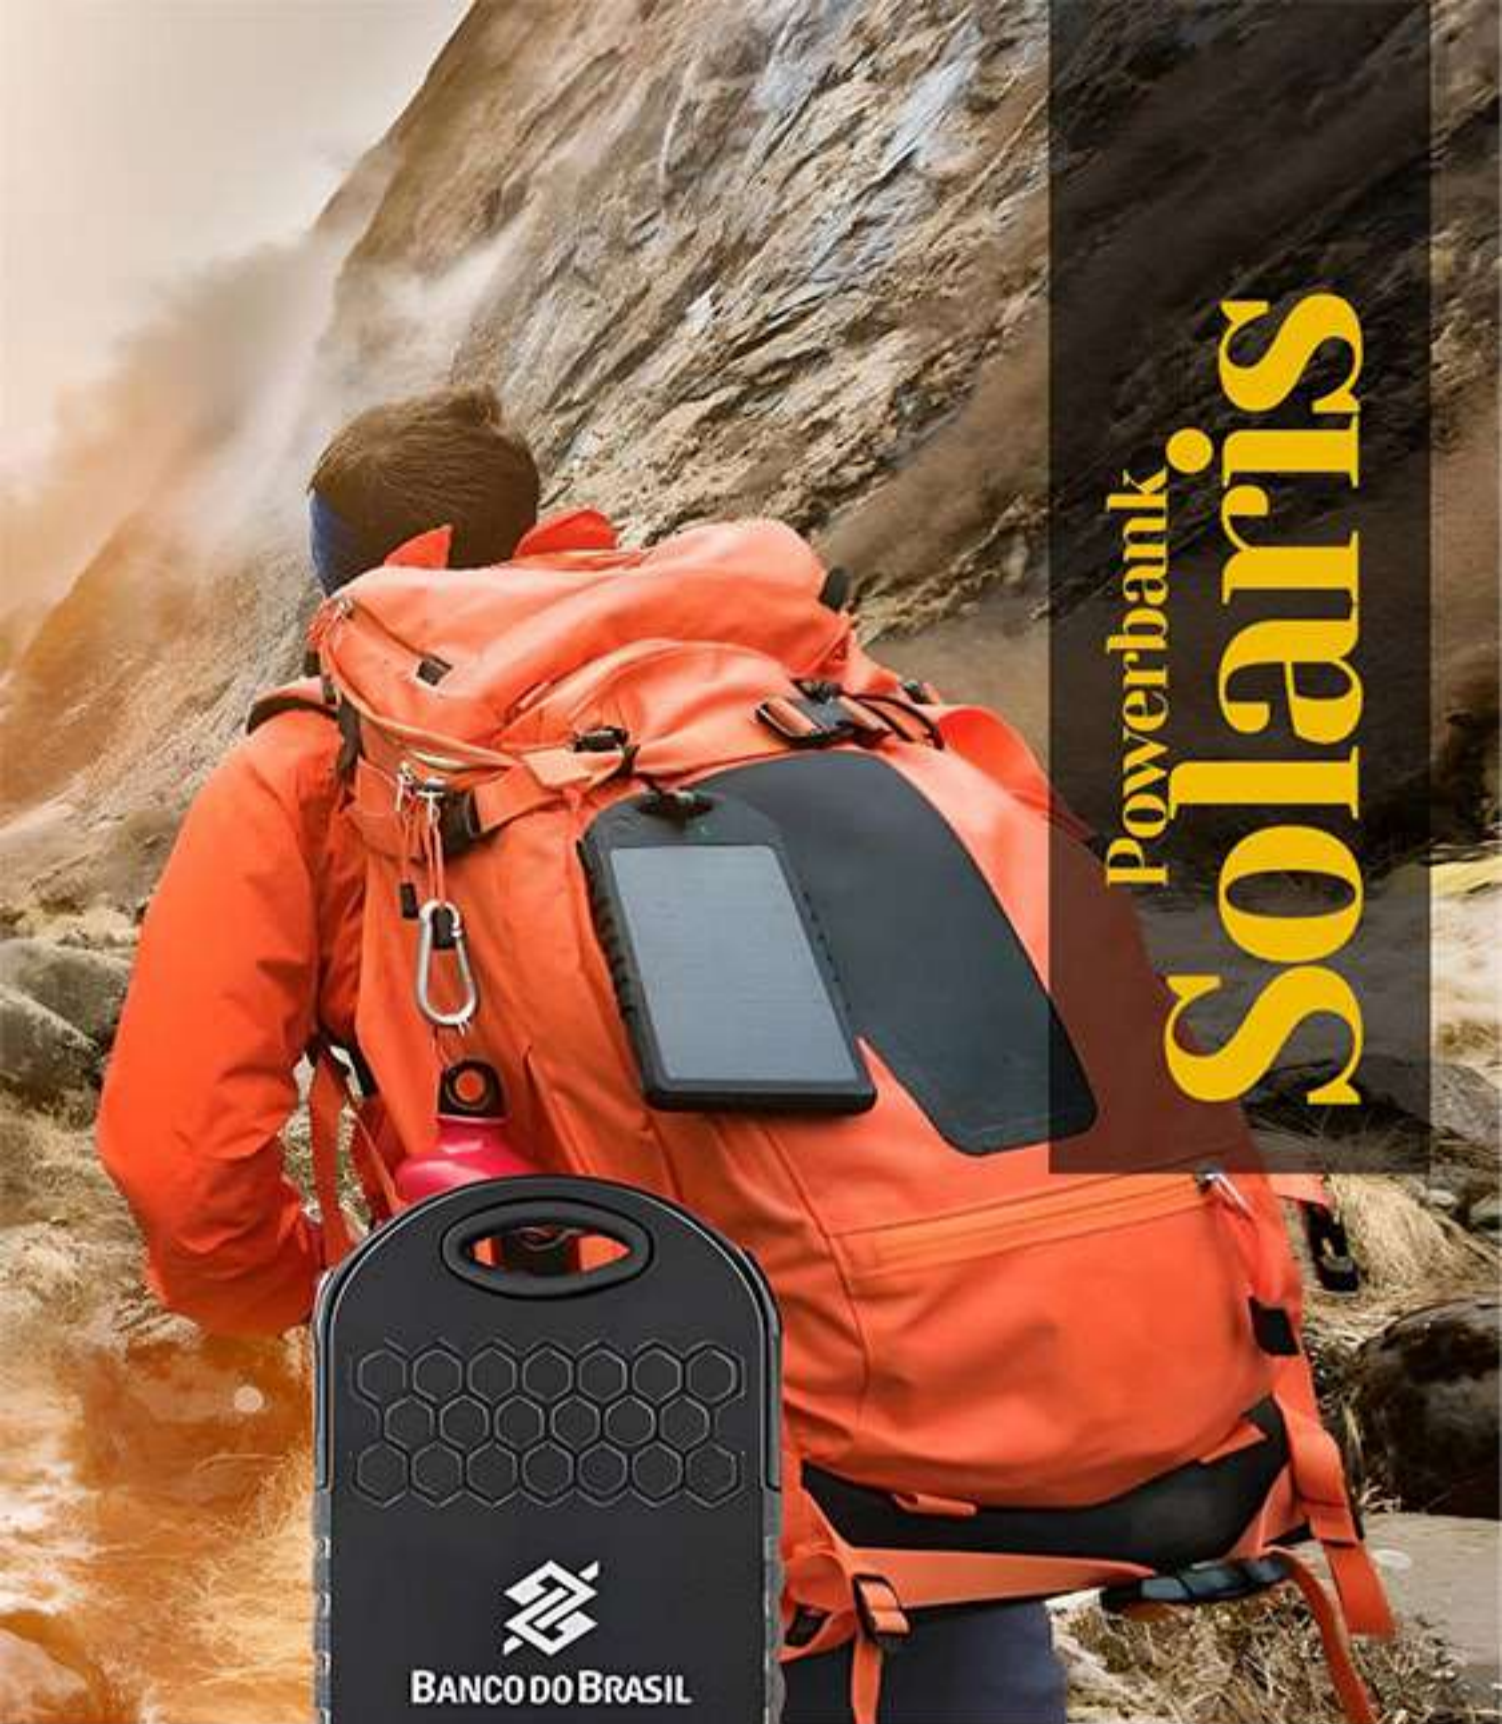

Powerbank
Solaris