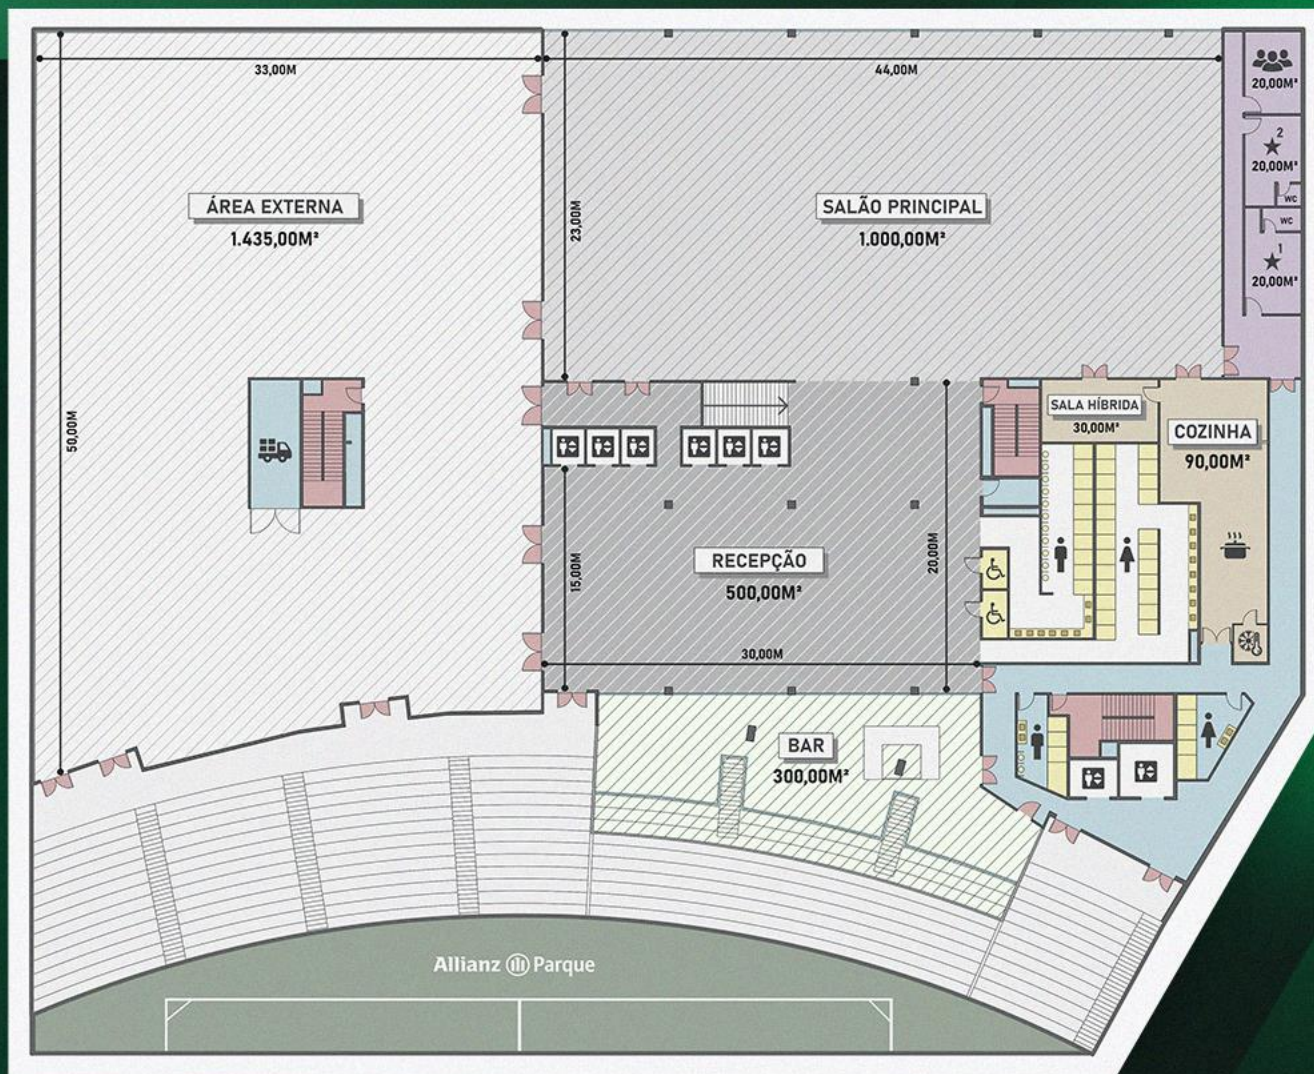

10 CABINES / 11 MICTÓRIOS

BANHEIRO FEMININO

24 CABINES

BANHEIRO STAFF

9 CABINES / 2 MICTÓRIOS

BANHEIRO PNE'S

2 BANHEIROS

TOTAL DE BANHEIROS

58 BANHEIROS

ÁREA TOTAL 3.235,00M²

BACKSTAGE
MIRANTE

NOSSO EVENTO

UM ESPETÁCULO À PARTE

BACKSTAGE MIRANTE

- O conceito do nosso Backstage é completar, com excelência, a experiência do show.
- Na hora do show principal, nosso convidado tem acesso a melhor área do campo para ver seu ídolo de pertinho, retornando ao final para nosso after.
- Vista emocionante do público e todo Backstage do palco para sentir toda a energia e grandiosidade do Show.
- Open Bar & Food premium no pré e pós show.
- After pós show de 2 horas para evitar a saída junto com o público principal.

ASSISTIR VIDEO

BACKSTAGE MIRANTE _

BACKSTAGE
MIRANTE

EXPERIÊNCIA BACKSTAGE MIRANTE

ESPAÇO

Nosso espaço inclui climatização, 58 banheiros, 6 elevadores, área de fumante no rooftop, trazendo mais conforto e comodidade.