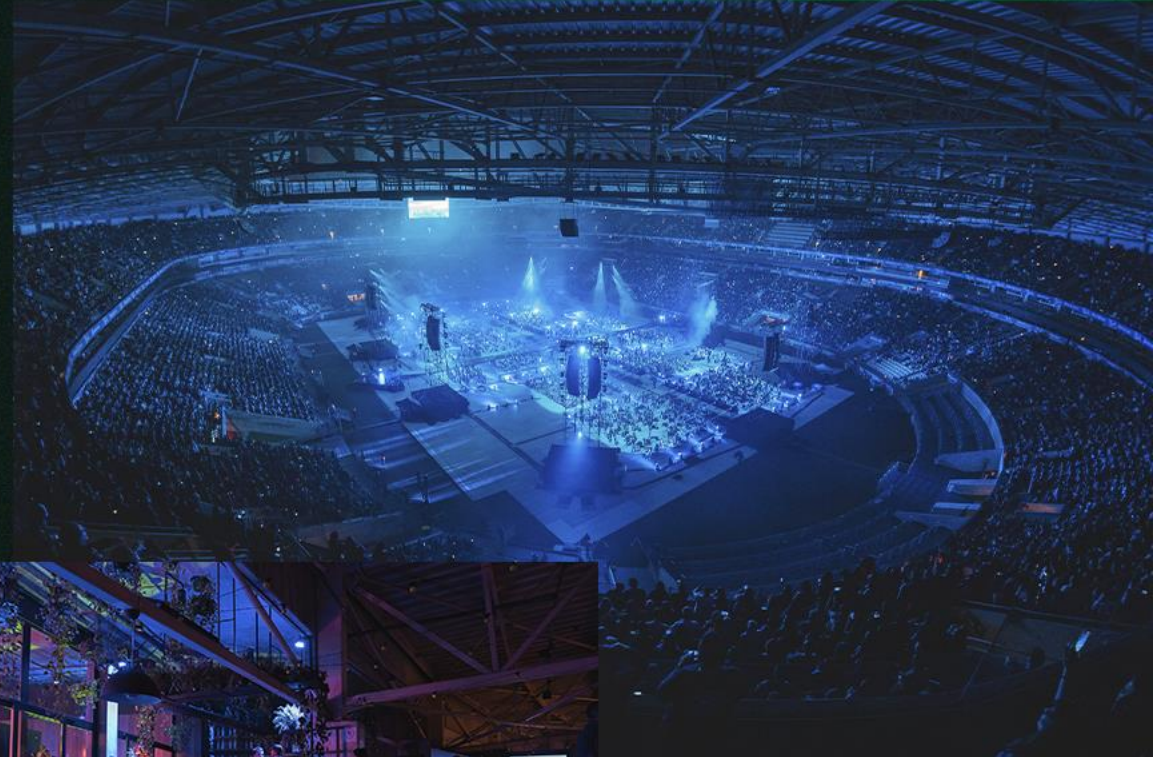

AÇÕES DA MARCA

- Lounge Exclusivo da marca de 20 m2.
- Exposição de vídeo de 1 minuto em nossas 4 TVs
- Inclusão do Logo nos nossos Totens de entrada
- Posts na rede social do Backstage Mirante (1 feed, 2 reels de 15 segundos cada e 3 stories de 10 segundos cada)

INVESTIMENTO:
R$ 35.000,00

PACK INGRESSOS

- 12 x Valor ingresso Backstage Mirante do show

INVESTIMENTO:
R$ À DEFINIR
*Pack de ingressos opcional.