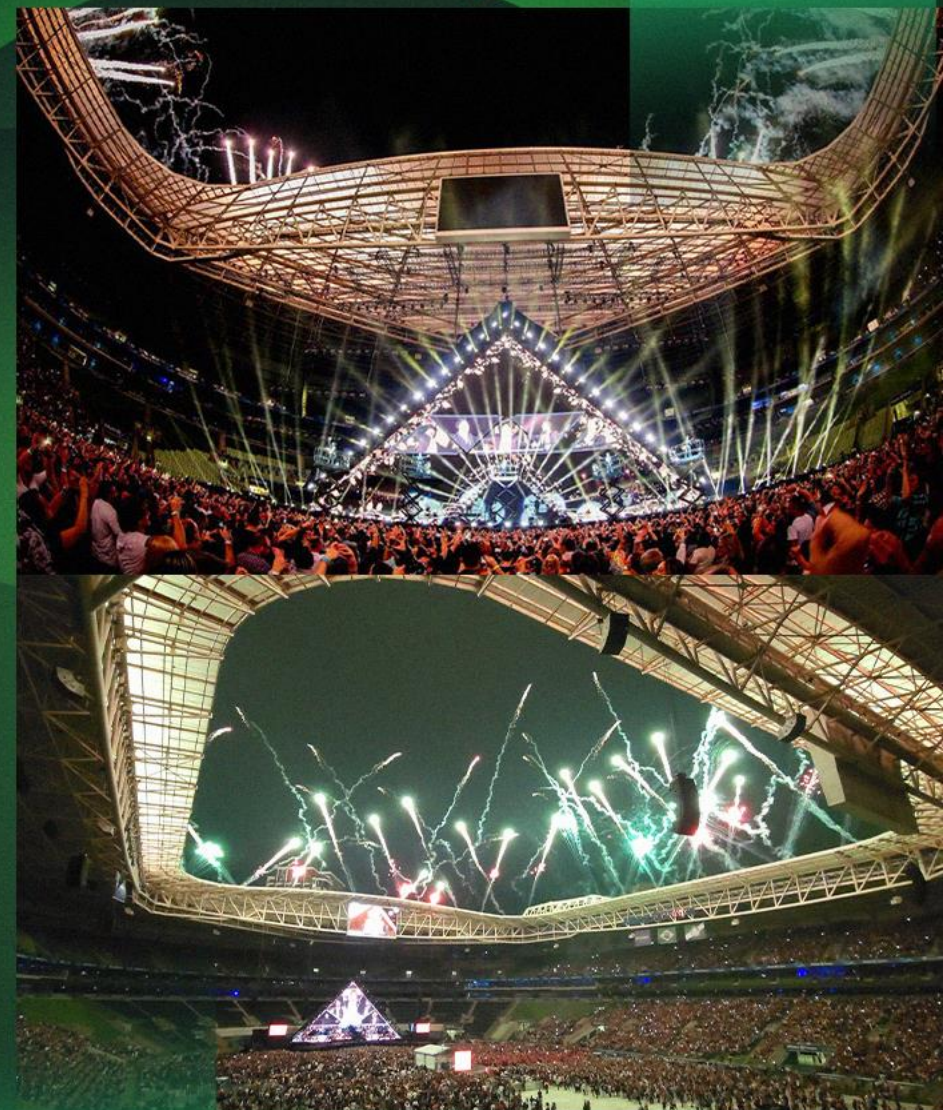

BACKSTAGE MIRANTE

- O conceito do nosso Backstage é completar, com excelência, a experiência do show.
- Na hora do show principal, nosso convidado tem acesso a melhor área do campo para ver seu ídolo de pertinho, retornando ao final para nosso after.
- Vista emocionante do público e todo Backstage do palco para sentir toda a energia e grandiosidade do Show.
- Open Bar & Food premium no pré e pós show.
- After pós show de 2 horas para evitar a saída junto com o público principal.

ASSISTIR VIDEO

BACKSTAGE MIRANTE _

BACKSTAGE
MIRANTE