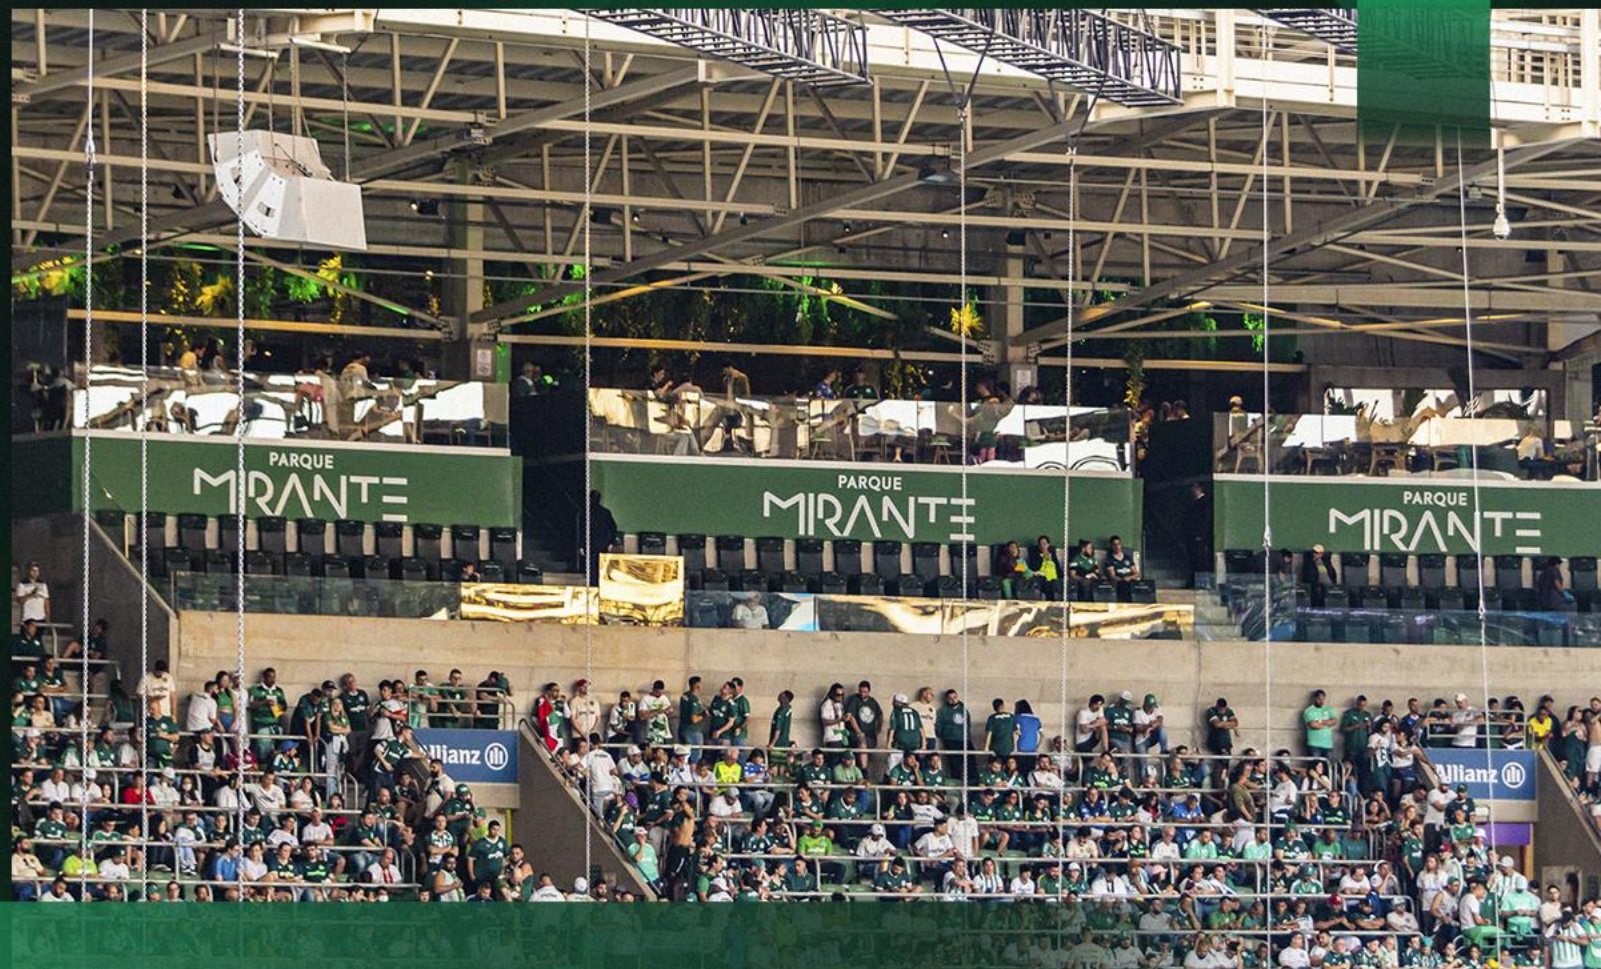

ALTO PODER
AQUISITIVO

ARTISTAS E
INFLUENCERS

PESSOAS DE
TODO BRASIL

BACKSTAGE
MIRANTE

Com uma localização privilegiada no Allianz Parque o backstage mirante é visualizado por todo o publico do show se tornando um grande conceito de desejo.