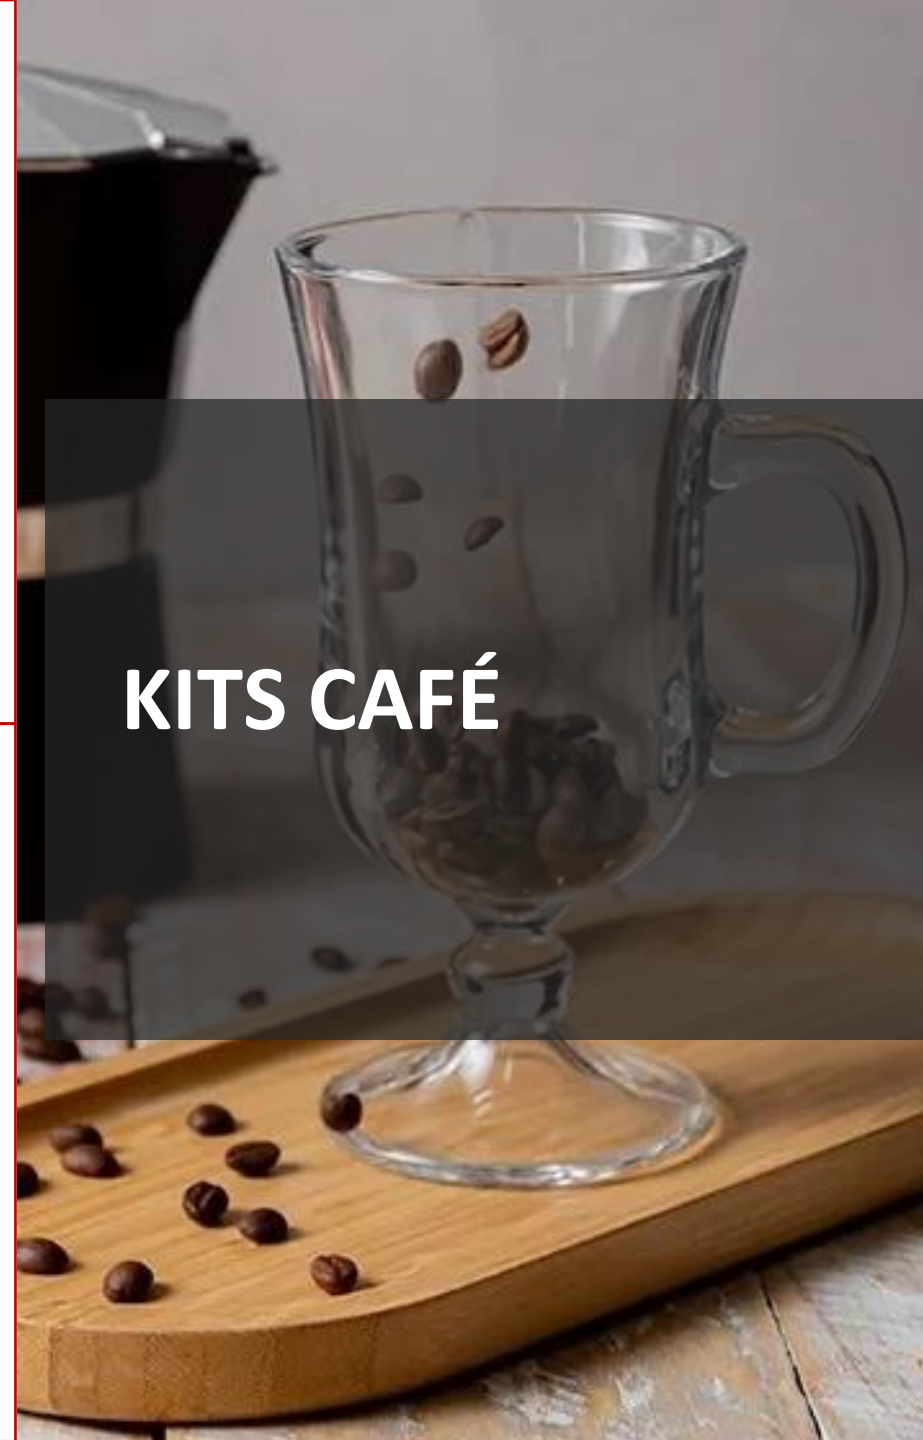

Kit Para Café Com Cafeteira Italiana - 4 Pçs

- 01 Cafeteira em alumínio
- 01 Bandeja em bambu
- 02 Canecas em vidro 240ml cada.

Gravação: Caixa, cafeteira, bandeja e canecas.

Kit Para Café Da Manhã - 4 Pçs

- 01 Caneca em cerâmica
- 01 Tigela em vidro
- 01 Colher
- 01 Bandeja em Bambu.
- Gravação: Caixa e Silk na caneca e laser na bandeja.

KITS CAFÉ