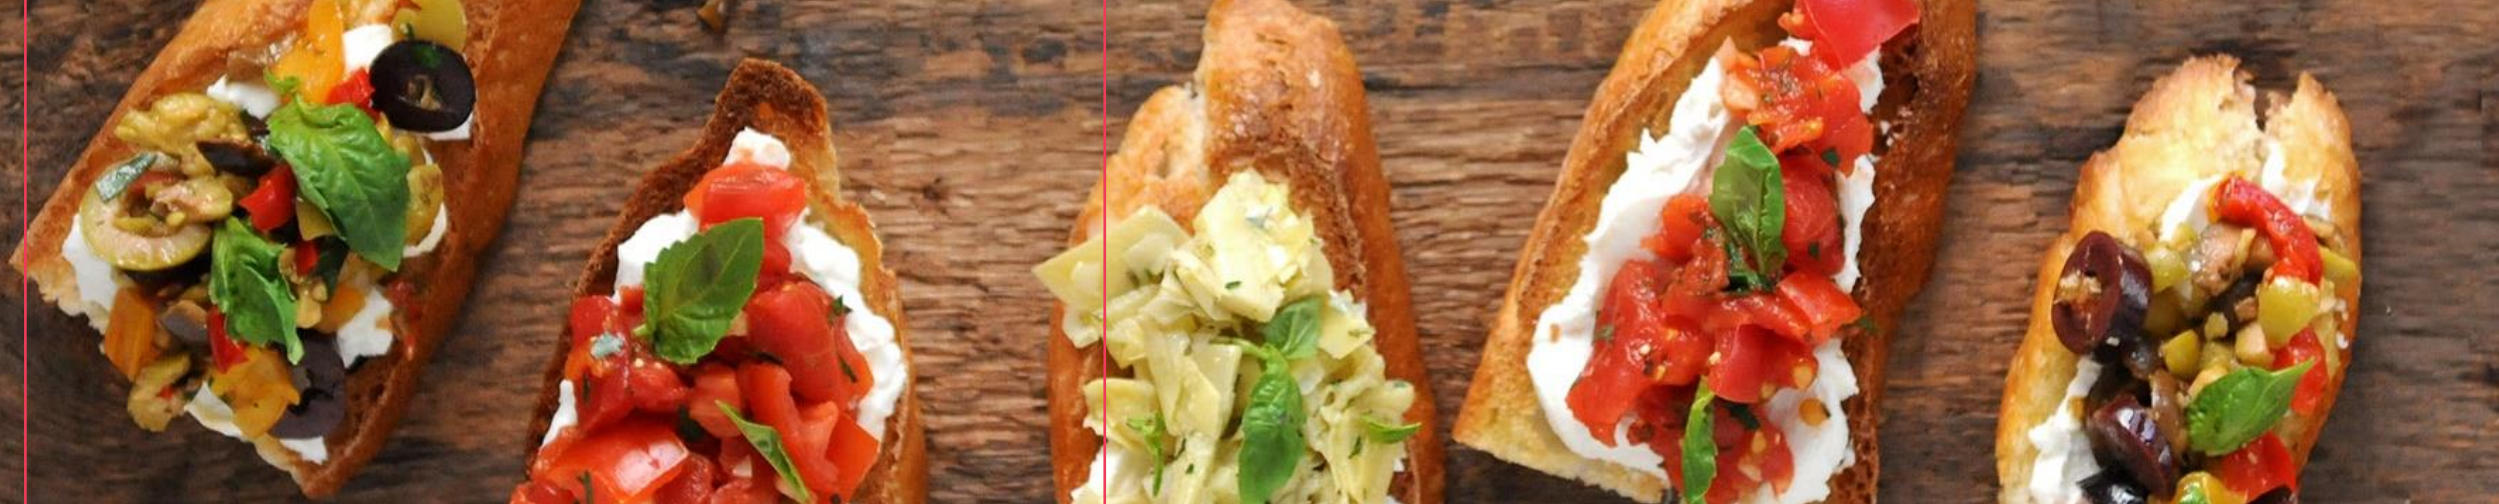

Kit com Aperitivo e Temperos Gourmet em caixa de MDF

Alguns sabores aperitivo (peso líquido: 210g):

- Abobrinha com tomate e ervas
- Berinjela Agri-doce
- Cebola Roxa ao vinho tinto
- Pimentão com alecrim
- Tomate com funghi
- Tomate com azeitona preta

Alguns sabores de tempero:

- Sal Rosa do Himalaia
- Sal Rosa do Himalaia & Ervas Finas
- Sal Rosa do Himalaia & Ervas de Provença
- Sal Marinho
- Sal Marinho & Chimichurri
- Pimenta do reino