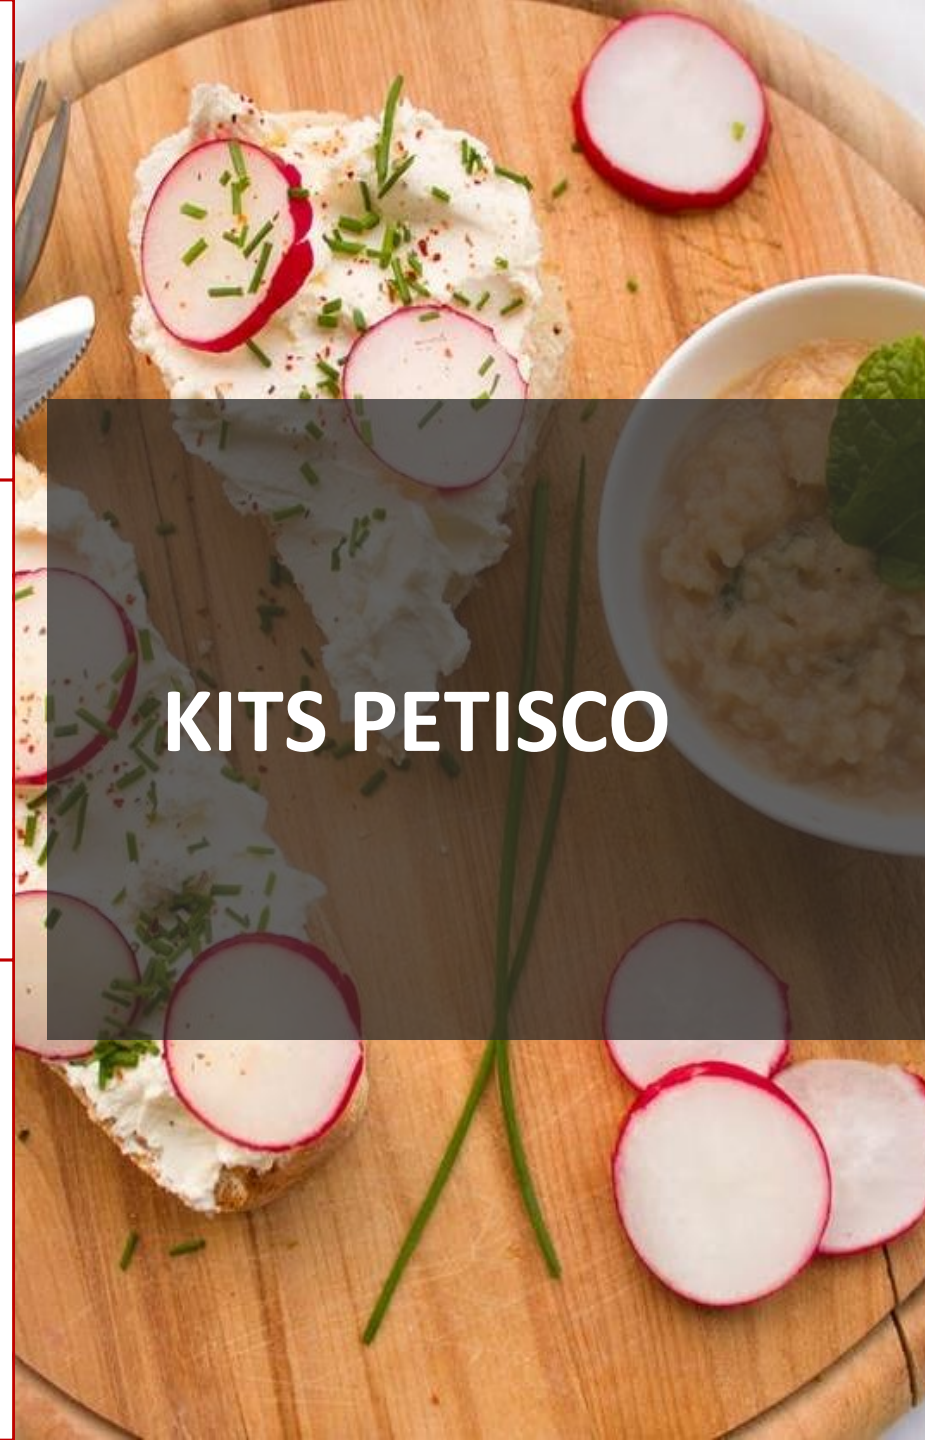

KITS PETISCO

PETISQUEIRA

QUE-6018

Kit Petisqueira – 3 peças

- 01 Petisqueira 21,5x21cm
 - 02 Potes em fibra de Bambu
 - Caixa Kraft Preta
- Gravação: Laser na petisqueira e caixa

Conjunto para petiscos e patê em bambu