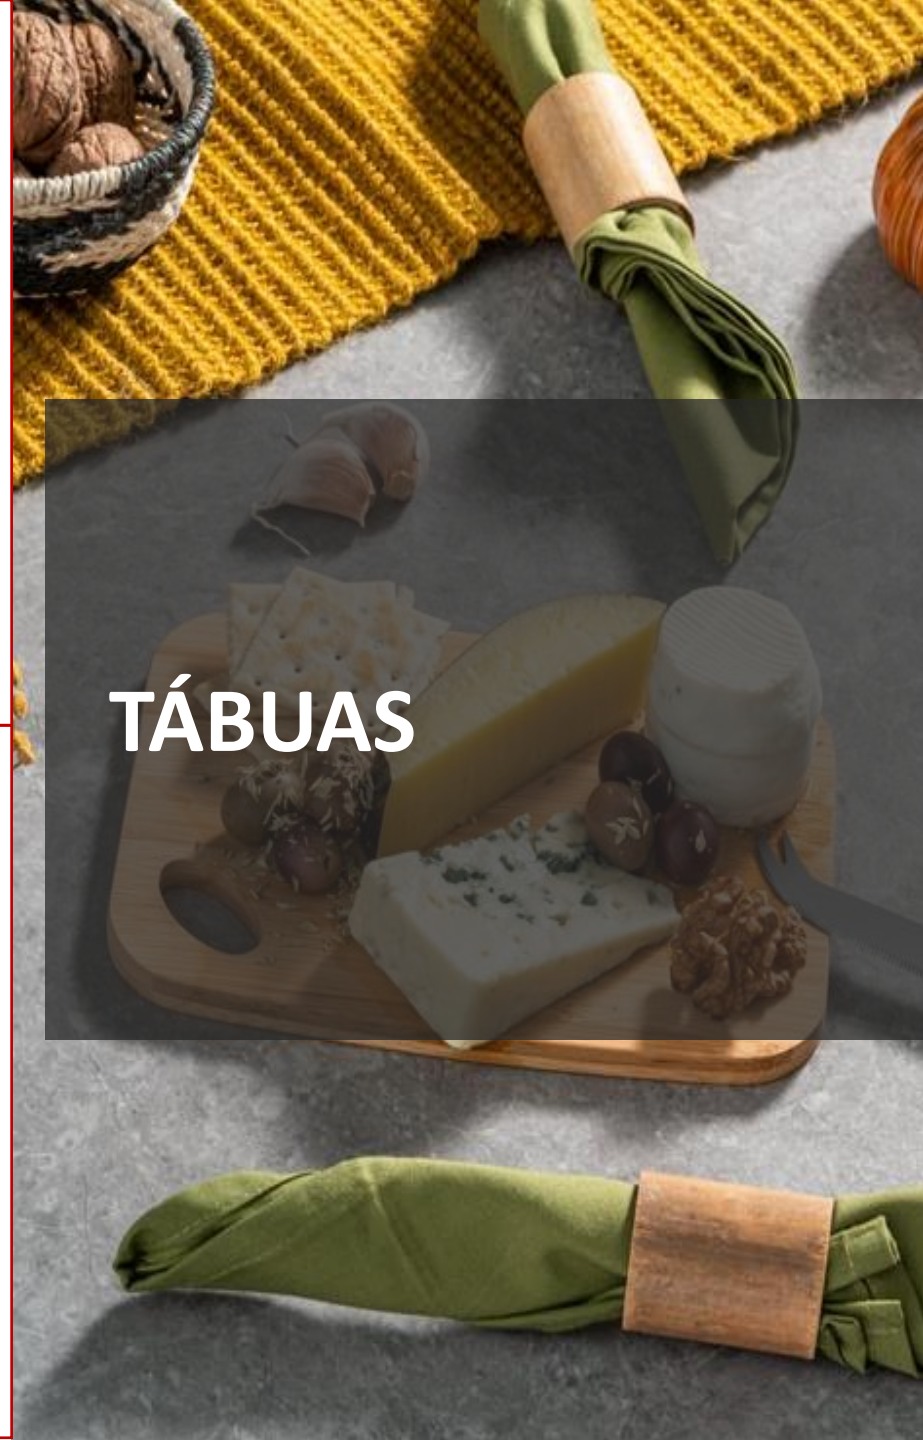

Kit tábua aperitivos

- Conjunto com tábua de corte e pequena faca de queijo em bambu. Fornecido em caixa presente de papel Kraft.
 - Tamanho: 14,3 x 20 x 1 cm
- Gravação: Laser

QUE-606

TÁBUAS

KITS QUEIJO

QUE-6001