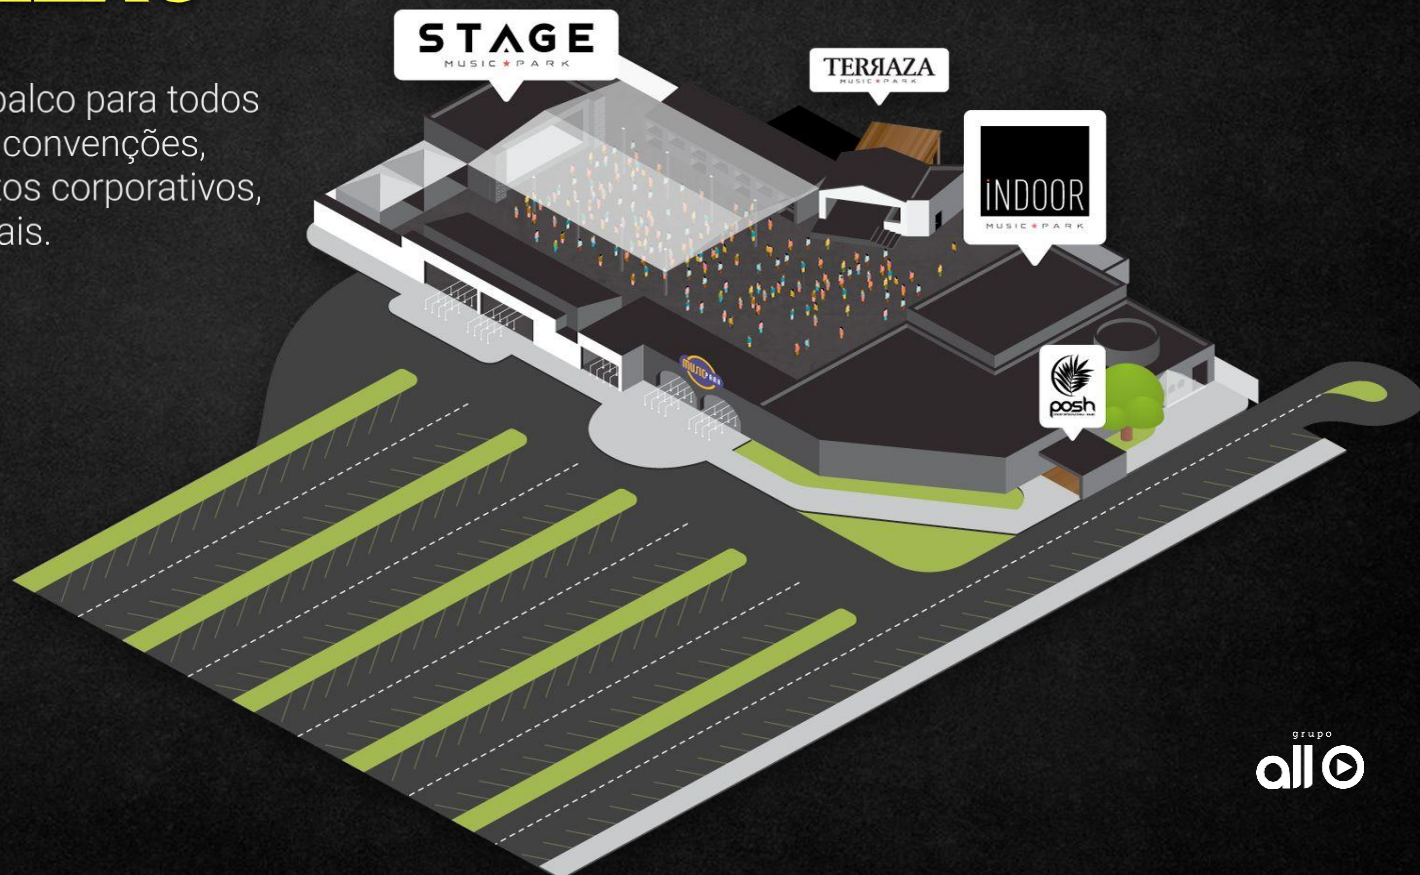

O COMPLEXO

Suas casas servem de palco para todos os tamanhos e tipos de convenções, workshops, feiras, eventos corporativos, sociais e shows e festivais.