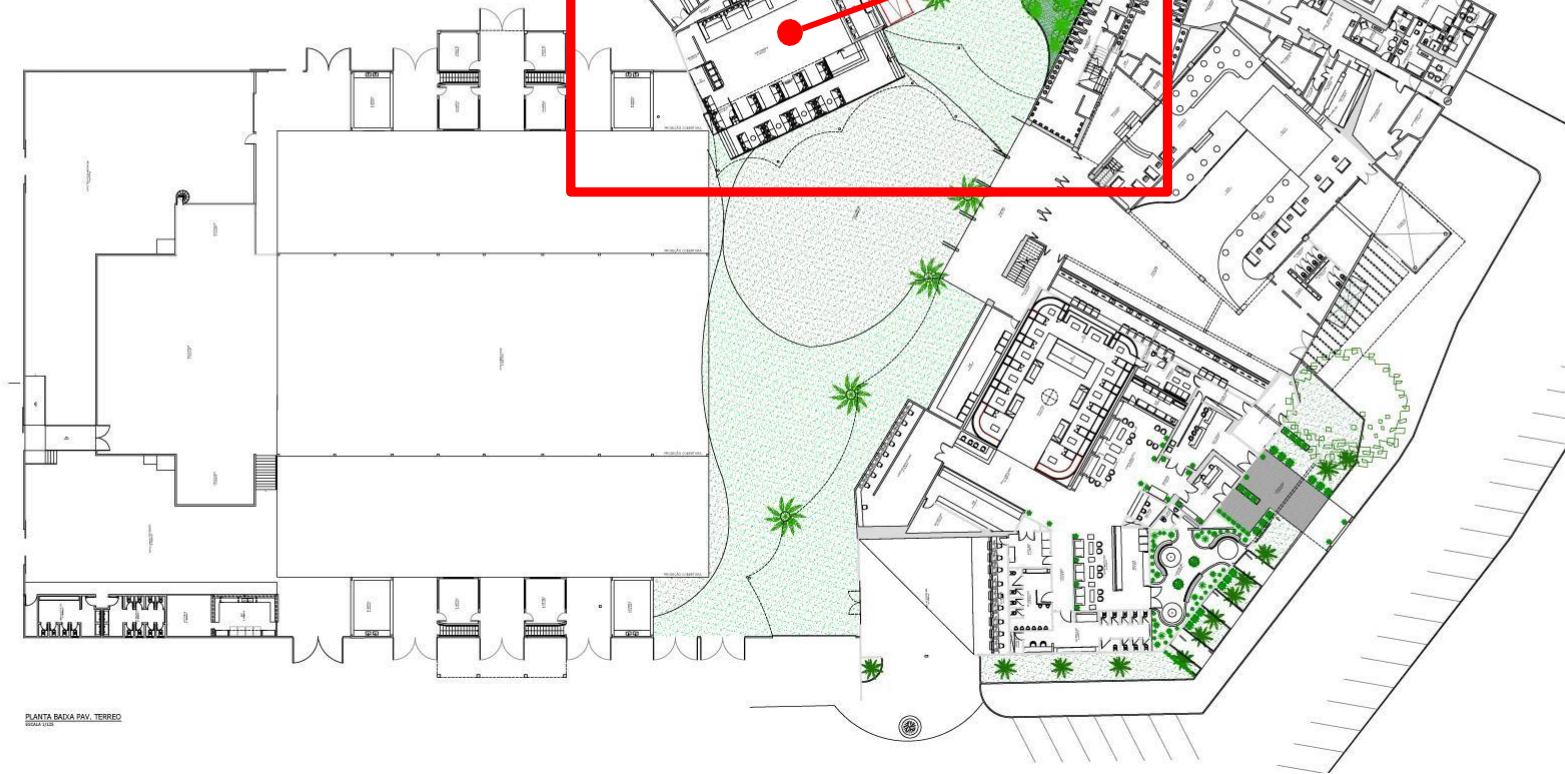

JURERÉ INTERNACIONAL

PLANTA BAIXA GUARITA ACESSO
2020.01.02

garden
MUSIC ★ PARK

PLANTA BAIXA PAU TERREO
2020.01.02

O
CONCEITO
UNDERGROUND
NUNCA FOI TÃO
SURPREENDENTE

TERRAZA
MUSIC ★ PARK

Voltado para a música eletrônica conceitual, o Terraza é uma casa cheia de personalidade, com paredes pintadas à mão e pista democrática. Pela cabine, já passaram representantes do cenário nacional e internacional do techno e suas vertentes, impulsionando a cultura underground na noite catarinense.

TERRAZA

MUSIC ★ PARK

House Bar

Criado como uma extensão do Terraza Music Park, o Terraza House Bar é composto por lounges cuidadosamente projetados e rodeado por exuberantes plantas em um ambiente íntimo e acolhedor.

JURERÉ INTERNACIONAL

PLANTA BAIXA GUARITA ACESSO

PLANTA BAZA PAU TERREO

THIS
IS
ALL

all  **venues**
Espaços de eventos/clubs.

Carla Buenevides

[\(47\) 9 9607-4093](tel:(47)99607-4093) 

Carla.buenevides@grupoall.com.br