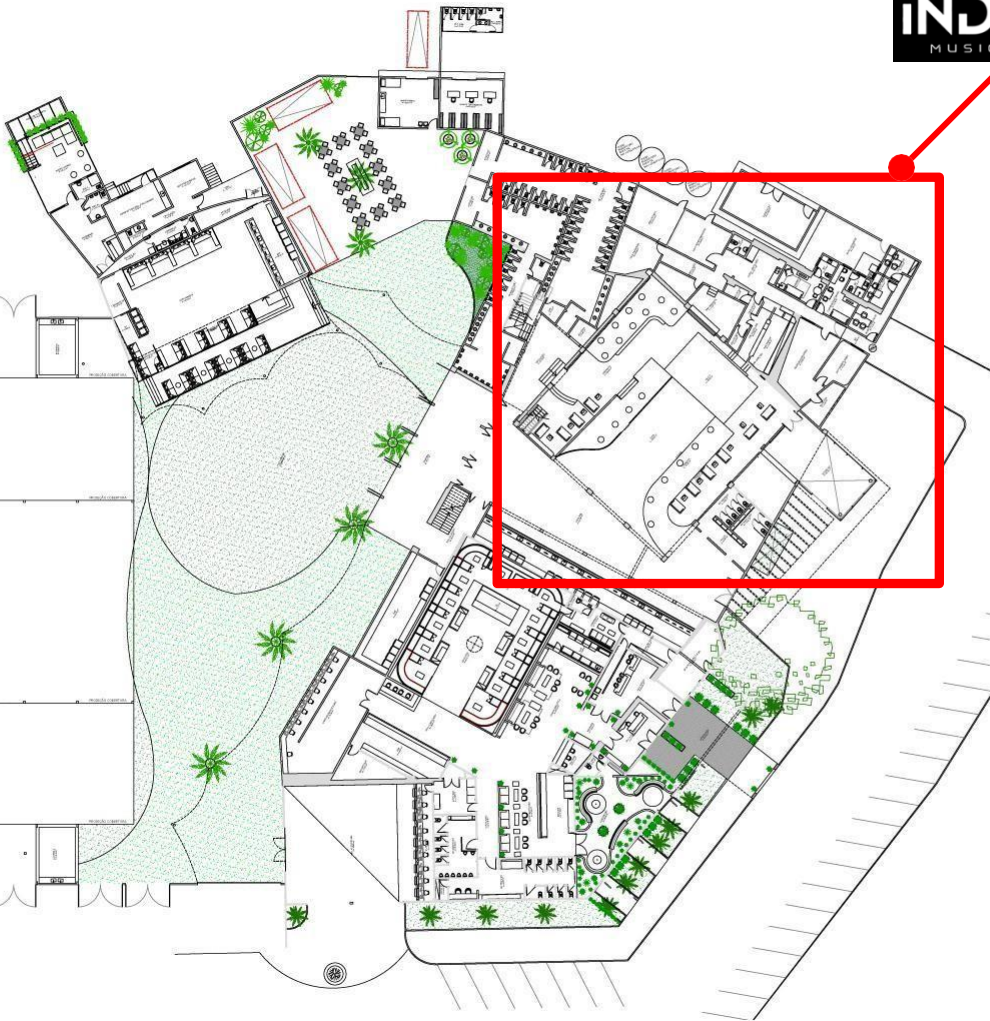

iINDOOR
MUSIC ★ PARK

ESTRUTURA

- Banheiros
- Guarda volume
- Bares
- Palco
- Camarotes
- Área Vip
- Camarins
- Entrada Vip e comum
- Estacionamento

JURERÉ INTERNACIONAL

PLANTA BAIXA GUARITA ACESSO

PLANTA BAIXA PAV. TERREO