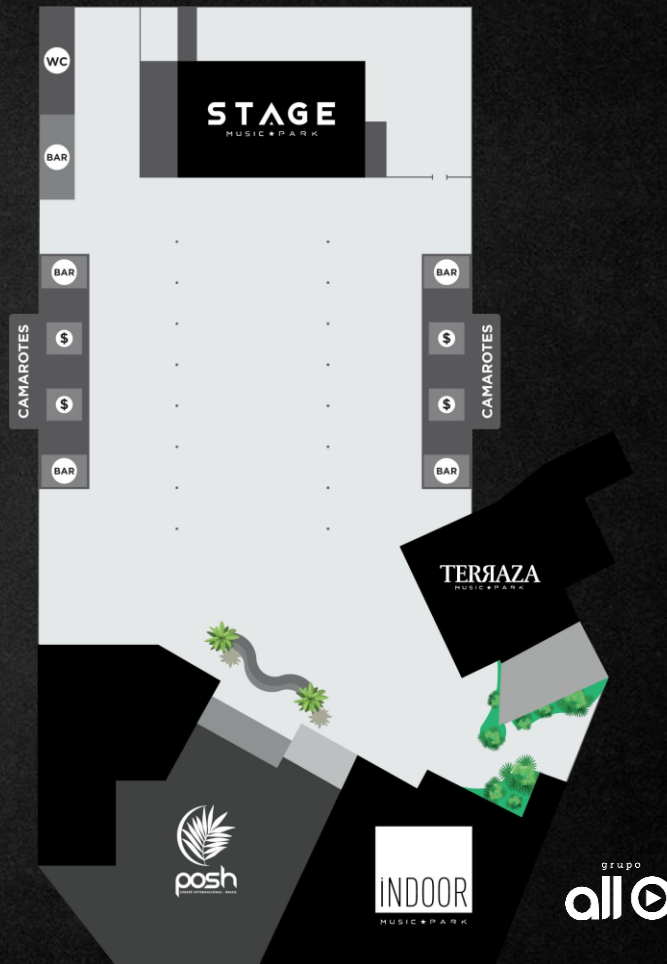

TODO O COMPLEXO

+ de 8.000m² de área construída para o entretenimento;

+ de 3.500m² de área coberta;

• Capacidade para mais de **12 mil pessoas;**

1.700 vagas de estacionamento;

• Vagas de estacionamento para táxis e aplicativos;

• Vagas de estacionamento PNE;

420 m² de palco (padrão internacional).