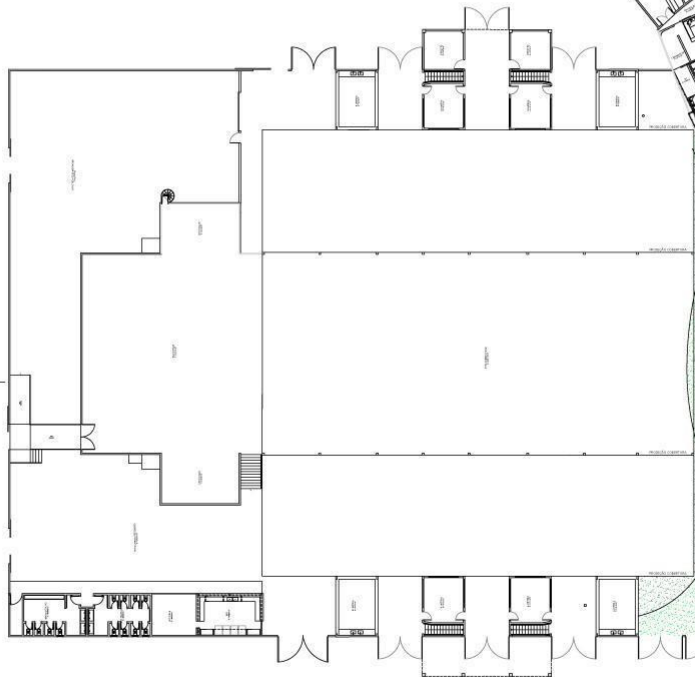

iINDOOR
MUSIC ★ PARK

ESTRUTURA

- Banheiros
- Guarda volume
- Bares
- Palco
- Camarotes
- Área Vip
- Camarins
- Entrada Vip e comum
- Estacionamento

JURERÉ INTERNACIONAL

PLANTA BAIXA GUARITA ACESSO

PLANTA BAIXA PAV. TERREO