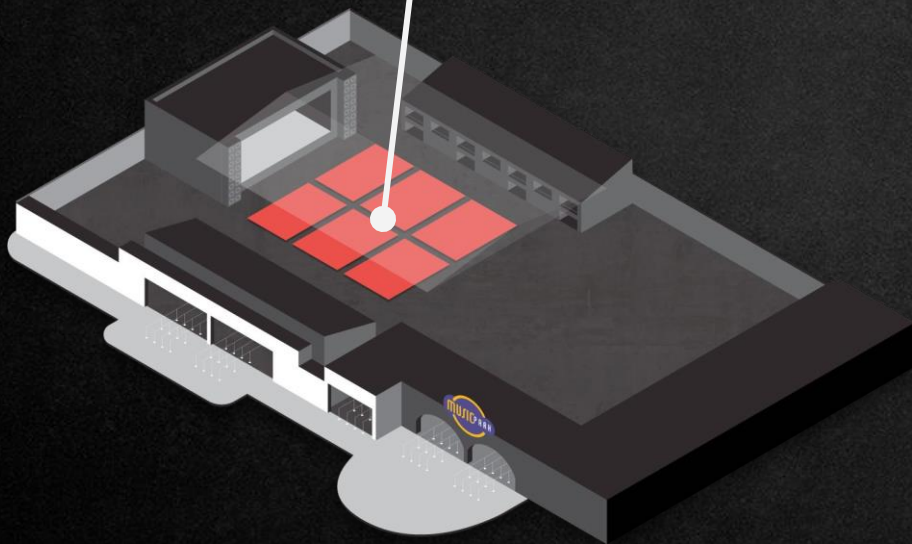

PLANTA BAIXA PAU TERREO

STAGE

MUSIC PARK

[Clique neste link e conheça os diferentes formatos e capacidades de cadeiras.](#)

Capacidade para **12.000 pessoas** em pé

Jantares para até 2.000 pax

VERSATILIDADE PARA EVENTOS INTIMISTAS E EXCLUSIVOS