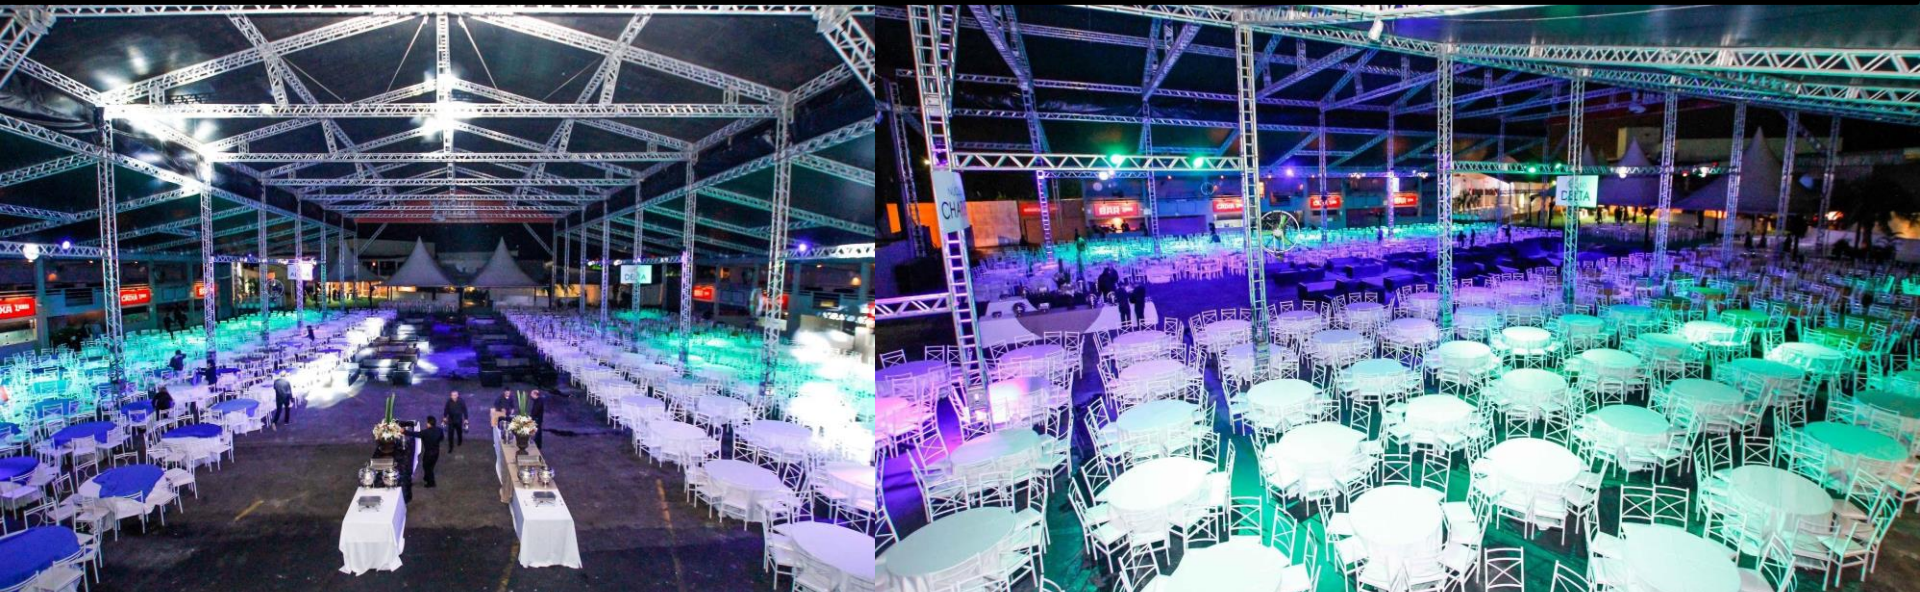

• Vagas de estacionamento PNE;

420 m² de palco (padrão internacional).

OS MAIORES NOMES DA MÚSICA NACIONAL E INTERNACIONAL PASSAM POR AQUI

STAGE
MUSIC ★ PARK

O Stage Music Park é um dos maiores espaços estruturados para realização de shows em Santa Catarina. Está totalmente preparado para receber grandes artistas nacionais e internacionais. Além disso, já recebemos inúmeros eventos corporativos, desde encerramentos, palestras assim como formaturas, casamentos, entre outros.

PLANTA BAIXA PAU TERREO

STAGE

MUSIC PARK

[Clique neste link e conheça os diferentes formatos e capacidades de cadeiras.](#)

Capacidade para **12.000 pessoas** em pé

Jantares para até 2.000 pax

VERSATILIDADE PARA EVENTOS INTIMISTAS E EXCLUSIVOS

O Indoor Music Park traz um conceito totalmente modular e pode abrigar os mais variados modelos de eventos e festas, oferecendo uma estrutura versátil e serviços de qualidade. Outra característica marcante do espaço é a proximidade do palco com a plateia, tornando o Indoor ideal para ocasiões mais intimistas e exclusivas.

The background image shows a lively indoor event space. A DJ in a green shirt is performing at a booth on a stage. The room is filled with people, and the lighting is a mix of blue, purple, and green. A large, colorful, cylindrical structure made of vertical poles is a prominent feature. A decorative hanging plant is also visible. The overall atmosphere is modern and energetic.